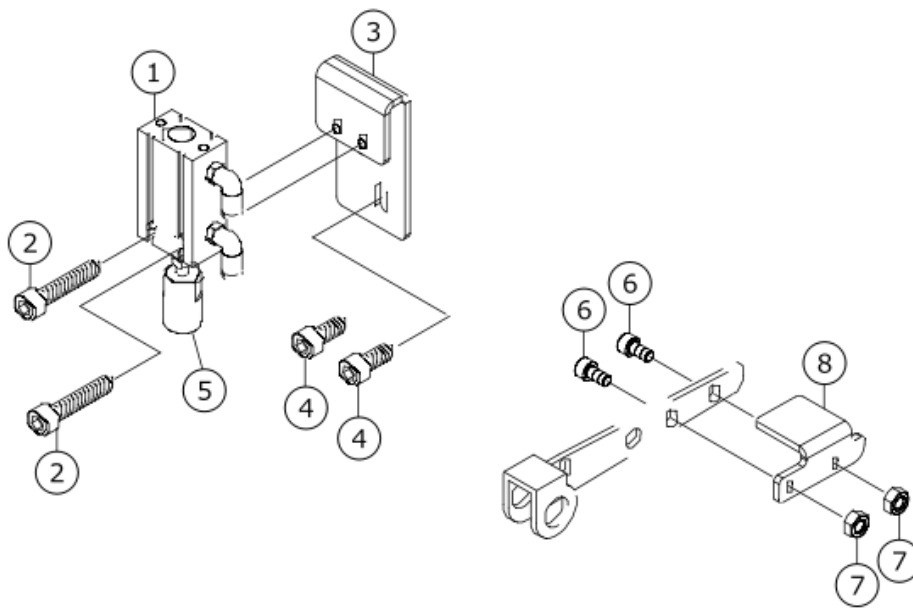

AUTOMATIC HAND LIFTER COMPONENTS

No.	品番	品名	備考	子部品	消耗品	個数
1	40249811	CYLINDER				1.00
2	40249812	M_SCREW				2.00
3	40249813	CYLINDER_BRACKET				1.00
4	40249814	M_SCREW				2.00
5	40249815	AIR_CYLINDER_CAP				1.00
6	40249816	M_SCREW				2.00
7	40249817	NUT				2.00
8	40249818	P_F_ARM_BRACKET				1.00