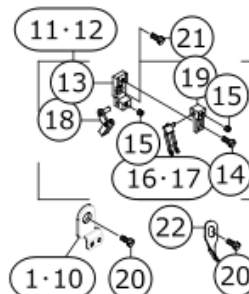

FOR(16D/43D)