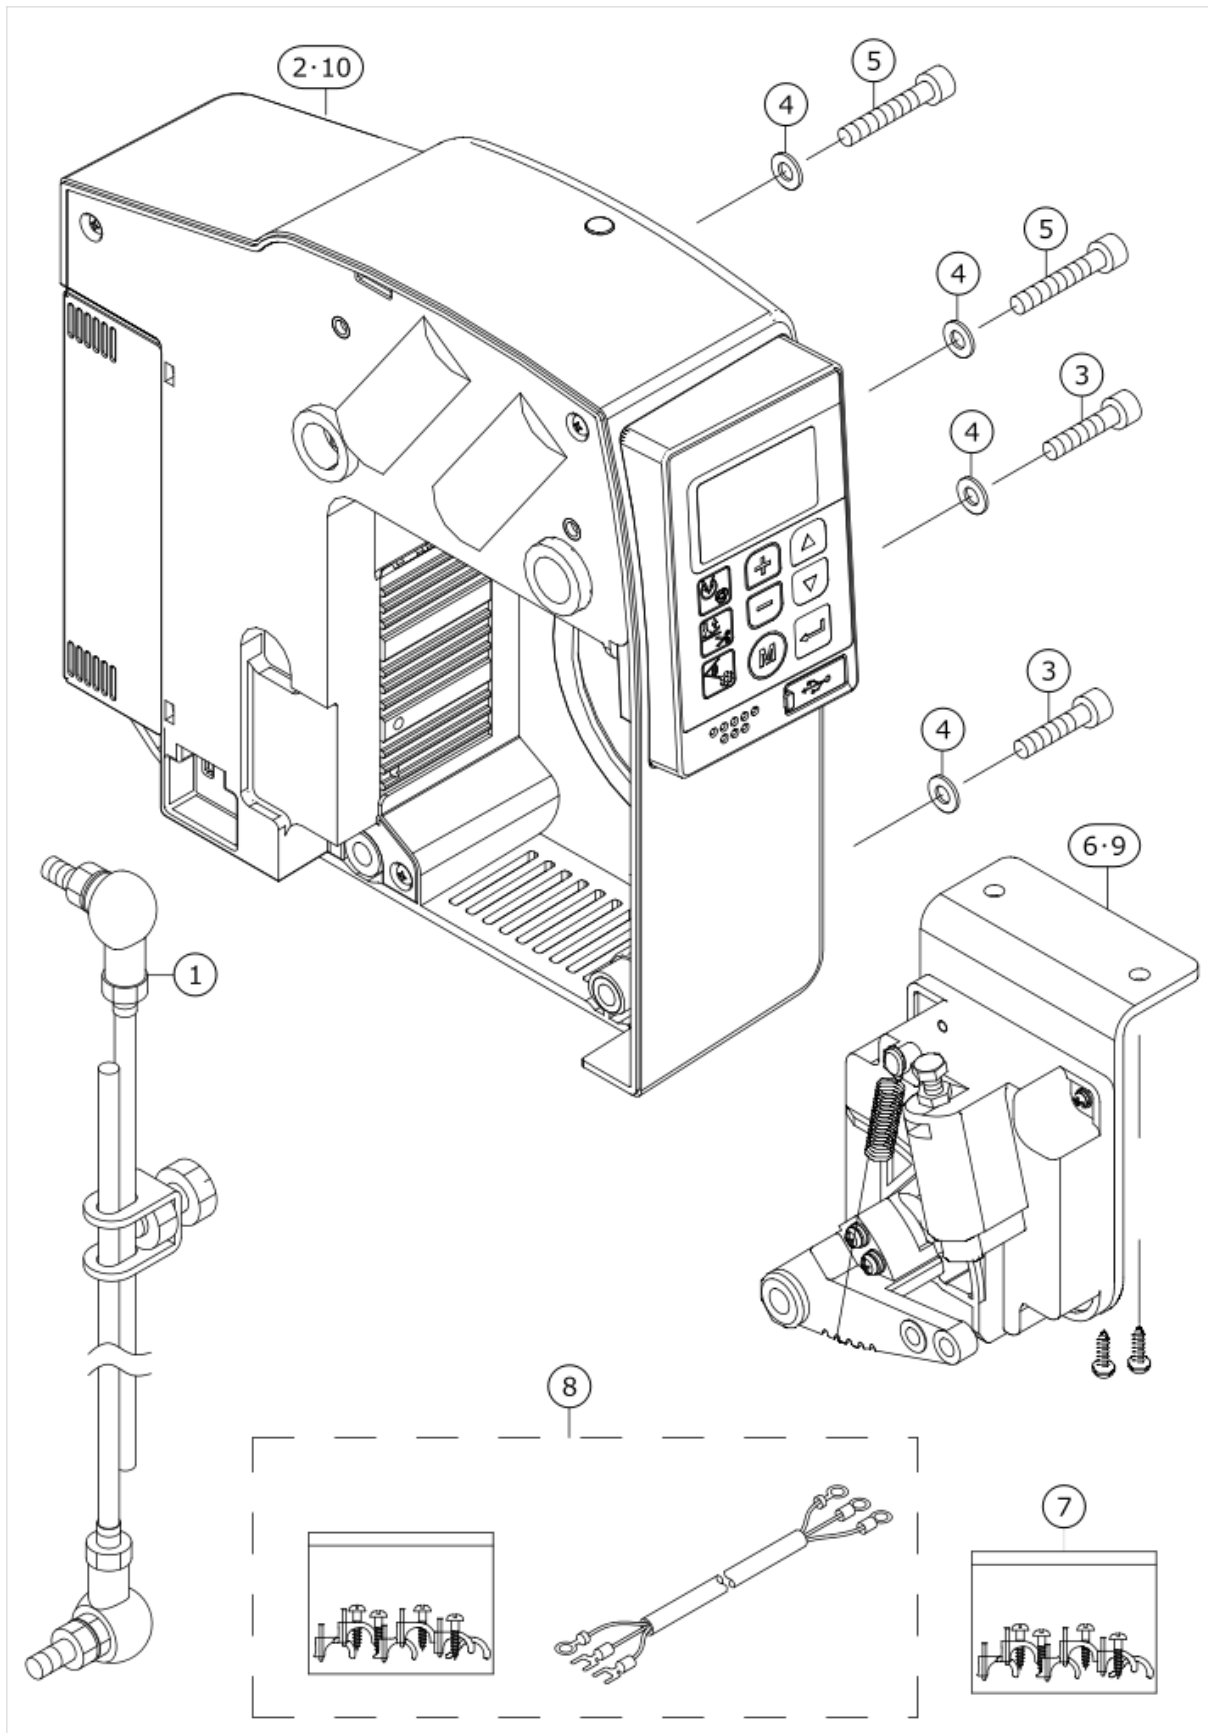

PSC UNIT

No.	品番	品名	備考	子部品	消耗品	個数
1	40244875	CONNECTING_ROD_ASSY				1.00
2	40249810	CONTROL_BOX_MO68_DD22_23_1P				1.00
3	40235238	M_SCREW				2.00
4	70000356	WASHER				4.00
5	40249102	M_SCREW				2.00
6	40244874	PEDAL_SENSOR_BASE_ASSY				1.00
7	40215705	ACCESSORIES_PARTS_ASSY	EXCEPT CE			1.00
8	40261292	ACCESSORIES PARTS ASSY CE	TYPE CE			1.00
9	40262046	PEDAL_SENSOR_BASE_ASSY_CE	TYPE CE			1.00
10	40254796	CONTROL_BOX_DD20_1P_ASSY_CE	TYPE CE			1.00