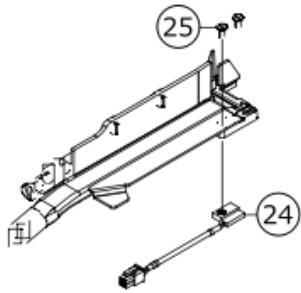

MISCELLANEOUS COVER COMPONENTS (2)

No.	品番	品名	備考	子部品	消耗品	個数
1	40249787	FABRIC_PLATE_COVER_COMB.				1.00
2	40249788	WASHER		*		2.00
3	40249789	M_SCREW		*		2.00
4	70000490	RUBBER PLUG		*		1.00
5	70000334	FIXED SEAT		*		1.00
6	40159562	WASHER		*		1.00
7	40159563	M_SCREW		*		1.00
8	40255783	SIDE COVER		*		1.00
9	40249790	FABRIC_PLATE_COVER		*		1.00
10	40159564	LEVER		*		1.00
11	40159565	SPRING		*		1.00
12	70000528	E_SCREW		*		1.00
13	40159558	BUSHING		*		1.00
14	40159559	WASHER		*		1.00
15	40159560	WASHER		*		1.00
16	70000577	M_SCREW		*		1.00
17	40249791	M_SCREW		*		2.00
18	40249792	CLOTH_EDGE_SENSOR_F		*		1.00
19	40249793	CLOTH_EDGE_SENSOR_M		*		1.00
20	40249794	WASHER		*		1.00
21	40249795	M_SCREW		*		1.00
22	40255784	SAFETY_SENSOR		*		1.00
23	40249797	CABLE_CLIP		*		1.00
24	40255785	SAFETY_SENSOR_BRACKET		*		1.00
25	40255786	M_SCREW		*		2.00
26	40249798	CLOTH_EDGE_SENSOR_R	FOR DD23			1.00
27	40249799	M_SCREW	FOR DD23			2.00
28	40249802	CABLE_CLIP				1.00
29	70000518	E_SCREW				1.00
30	70000576	M_SCREW				1.00
31	40159551	LABEL_(GROUND_MARK)				1.00
32	70000515	E_SCREW				1.00
33	40159552	M_SCREW				1.00
34	40159553	GUIDE PLATE				1.00
35	40159554	OILER COVER				1.00
36	70000516	E_SCREW				2.00
37	40255787	SAFETY_SENSOR_PLATE				1.00
38	70000453	NUT				1.00
39	70000452	NUT		*		1.00
40	70000563	E_SCREW		*		1.00