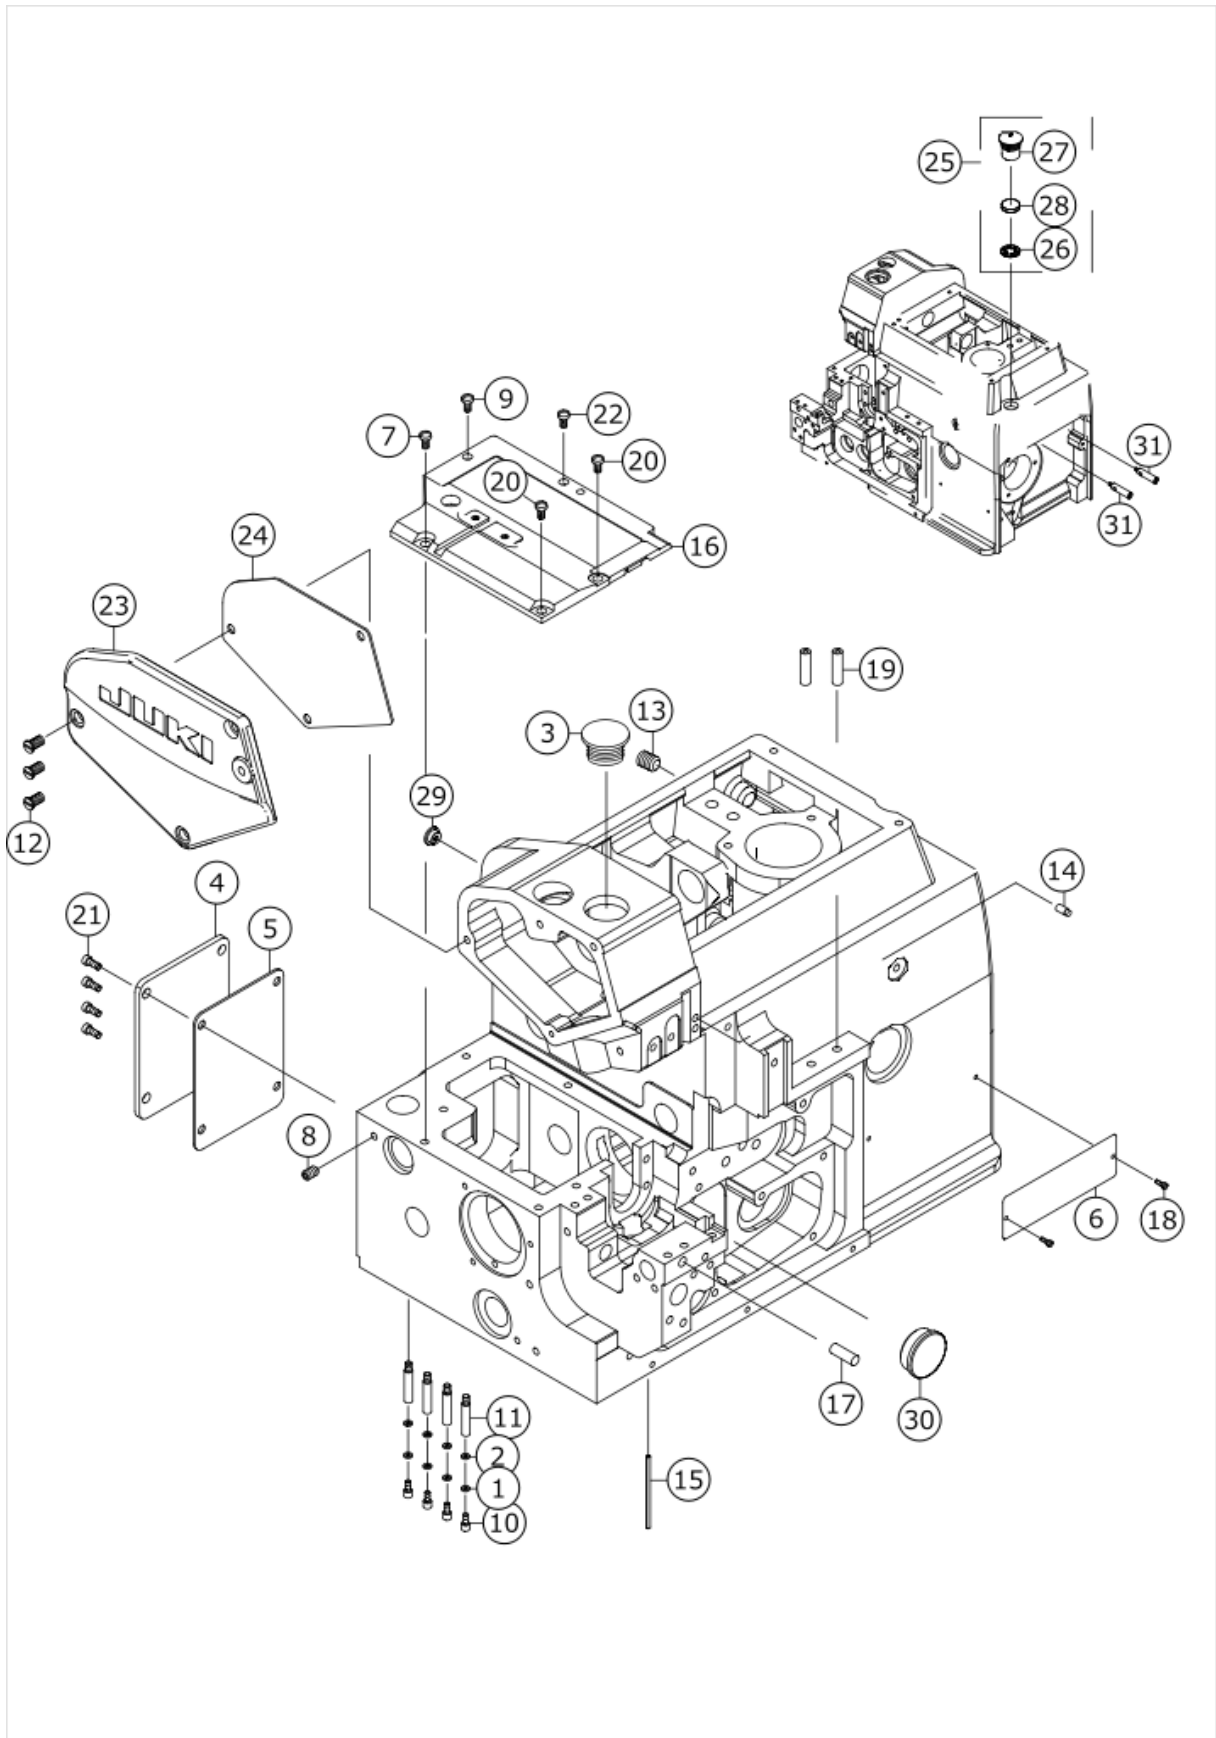

MO-6800D/DD20

MO-6800D/DD20
MISCELLANEOUS COVER COMPONENTS (1)

No.	品番	品名	備考	子部品	消耗品	個数
1	70000363	WASHER				4.00
2	70000365	WASHER				4.00
3	40159534	RUBBER PLUG				1.00
4	40172525	COVER				1.00
5	70000443	METAL FOAM GASKET				1.00
6	*****	NAME PLATE				1.00
7	70000515	E_SCREW				1.00
8	70000522	E_SCREW				1.00
9	70000529	E_SCREW				1.00
10	70000543	E_SCREW				4.00
11	70000544	E_SCREW				4.00
12	70000550	E_SCREW				3.00
13	70000586	M_SCREW				1.00
14	70000659	PIN				1.00
15	70000670	PIN				1.00
16	40159533	COVER				1.00
17	70000672	PIN				1.00
18	70000753	RIVET				2.00
19	70000754	DUCT				2.00
20	70000515	E_SCREW				2.00
21	70000515	E_SCREW				4.00
22	70000529	E_SCREW				1.00
23	40235212	SIDE_COVER				1.00
24	40159532	METAL FOAM GASKET				1.00
25	40159537	RUBBER PLUG COMB.				1.00
26	40159540	RUBBER PLUG COVER		*		1.00
27	40159538	RUBBER PLUG		*		1.00
28	40159539	FELT		*		1.00
29	40235213	RUBBER_PLUG	FOR 04D,14D			1.00
30	40235214	RUBBER_PLUG	FOR 04D,14D			1.00
31	40235250	STUD				2.00