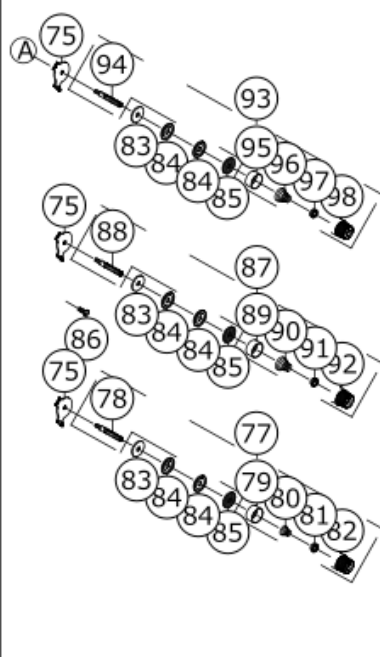

THREAD TENSION COMPONENTS

MODEL	04D	14D	16D	43D	14D-30P
PARTS NO	10	1	10	1	113
	5	6	16	17	
	54	53	55	56	
	51	51	52	52	
	63	63	64	64	
	44	44	45	45	
	38	37	39	39	
	8	8	15	15	
	2	2	20	20	
	9	9	21	21	
			14	14	
	35	35	36	36	
	3	4	11	12	
	47	47	48	48	

標準	14D-44H/16D-50H
103	105
99	100