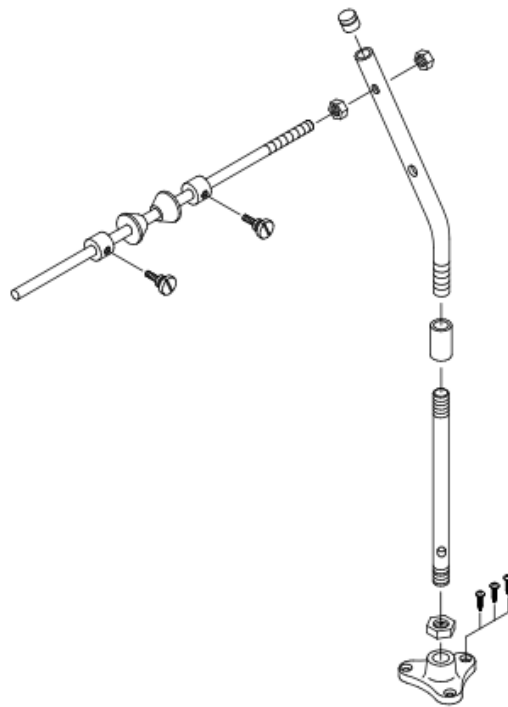

PSC UNIT

No.	品番	品名	備考	子部品	消耗品	個数
1	40244875	CONNECTING_ROD_ASSY				1.00
2	40249810	CONTROL_BOX_MO68_DD22_23_1P				1.00
3	40235238	M_SCREW				2.00
4	70000356	WASHER				4.00
5	40249102	M_SCREW				2.00
6	40244874	PEDAL_SENSOR_BASE_ASSY				1.00
7	40215705	ACCESSORIES_PARTS_ASSY	EXCEPT CE			1.00
8	40261292	ACCESSORIES PARTS ASSY CE	TYPE CE			1.00
9	40262046	PEDAL_SENSOR_BASE_ASSY_CE	TYPE CE			1.00
10	40254796	CONTROL_BOX_DD20_1P_ASSY_CE	TYPE CE			1.00

TAPE INSERTION COMPONENTS

7

16

No.	品番	品名	備考	子部品	消耗品	個数
1	70000908	M_SCREW				2.00
2	40249804	SAFETY_PLATE_BRACKET				1.00
3	40159576	WASHER				2.00
4	40159810	SAFETY PLATE				1.00
5	70000549	E_SCREW				1.00
6	40159817	PRESSER FOOT				1.00
7	40159815	TAPE GUIDE COMB.				1.00
8	70000908	M_SCREW		*		1.00
9	70000452	NUT		*		1.00
10	70000359	WASHER		*		1.00
11	40159576	WASHER		*		1.00
12	40159811	TAPE GUIDE		*		1.00
13	40159813	TAPE GUIDE		*		1.00
14	40159814	E_SCREW		*		1.00
15	40159812	TAPE GUIDE		*		1.00
16	70000098	TAPE HOLDER	OPTIONAL PARTS			1.00