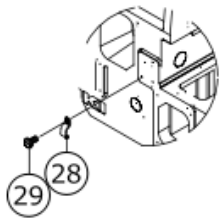

MISCELLANEOUS COVER COMPONENTS (2)

No.	品番	品名	備考	子部品	消耗品	個数
1	40249787	FABRIC_PLATE_COVER_COMB.				1.00
2	40249788	WASHER		*		2.00
3	40249789	M_SCREW		*		2.00
4	70000490	RUBBER PLUG		*		1.00
5	70000334	FIXED SEAT		*		1.00
6	40159562	WASHER		*		1.00
7	40159563	M_SCREW		*		1.00
8	40255783	SIDE COVER		*		1.00
9	40249790	FABRIC_PLATE_COVER		*		1.00
10	40159564	LEVER		*		1.00
11	40159565	SPRING		*		1.00
12	70000528	E_SCREW		*		1.00
13	40159558	BUSHING		*		1.00
14	40159559	WASHER		*		1.00
15	40159560	WASHER		*		1.00
16	70000577	M_SCREW		*		1.00
17	40249791	M_SCREW		*		2.00
18	40249792	CLOTH_EDGE_SENSOR_F		*		1.00
19	40249793	CLOTH_EDGE_SENSOR_M		*		1.00
20	40249794	WASHER		*		1.00
21	40249795	M_SCREW		*		1.00
22	40255784	SAFETY_SENSOR		*		1.00
23	40249797	CABLE_CLIP		*		1.00
24	40255785	SAFETY_SENSOR_BRACKET		*		1.00
25	40255786	M_SCREW		*		2.00
26	40249798	CLOTH_EDGE_SENSOR_R	FOR DD23			1.00
27	40249799	M_SCREW	FOR DD23			2.00
28	40249802	CABLE_CLIP				1.00
29	70000518	E_SCREW				1.00
30	70000576	M_SCREW				1.00
31	40159551	LABEL_(GROUND_MARK)				1.00
32	70000515	E_SCREW				1.00
33	40159552	M_SCREW				1.00
34	40159553	GUIDE PLATE				1.00
35	40159554	OILER COVER				1.00
36	70000516	E_SCREW				2.00
37	40255787	SAFETY_SENSOR_PLATE				1.00
38	70000453	NUT				1.00
39	70000452	NUT		*		1.00
40	70000563	E_SCREW		*		1.00