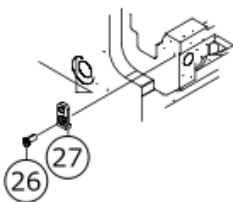

MISCELLANEOUS COVER COMPONENTS (2)

No.	品番	品名	備考	子部品	消耗品	個数
1	40249787	FABRIC_PLATE_COVER_COMB.				1.00
2	40249788	WASHER		*		2.00
3	40249789	M_SCREW		*		2.00
4	70000490	RUBBER PLUG		*		1.00
5	70000334	FIXED SEAT		*		1.00
6	40159562	WASHER		*		1.00
7	40159563	M_SCREW		*		1.00
8	40255783	SIDE COVER		*		1.00
9	40249790	FABRIC_PLATE_COVER		*		1.00
10	40159564	LEVER		*		1.00
11	40159565	SPRING		*		1.00
12	70000528	E_SCREW		*		1.00
13	40159558	BUSHING		*		1.00
14	40159559	WASHER		*		1.00
15	40159560	WASHER		*		1.00
16	70000577	M_SCREW		*		1.00
17	40249791	M_SCREW		*		2.00
18	40249792	CLOTH_EDGE_SENSOR_F		*		1.00
19	40249793	CLOTH_EDGE_SENSOR_M		*		1.00
20	40249794	WASHER		*		1.00
21	40249795	M_SCREW		*		1.00
22	40255784	SAFETY_SENSOR		*		1.00
23	40249797	CABLE_CLIP		*		1.00
24	40255785	SAFETY_SENSOR_BRACKET		*		1.00
25	40255786	M_SCREW		*		2.00
26	40249798	CLOTH_EDGE_SENSOR_R	FOR DD23			1.00
27	40249799	M_SCREW	FOR DD23			2.00
28	40249802	CABLE_CLIP				1.00
29	70000518	E_SCREW				1.00
30	70000576	M_SCREW				1.00
31	40159551	LABEL_(GROUND_MARK)				1.00
32	70000515	E_SCREW				1.00
33	40159552	M_SCREW				1.00
34	40159553	GUIDE PLATE				1.00
35	40159554	OILER COVER				1.00
36	70000516	E_SCREW				2.00
37	40255787	SAFETY_SENSOR_PLATE				1.00
38	70000453	NUT				1.00
39	70000452	NUT		*		1.00
40	70000563	E_SCREW		*		1.00