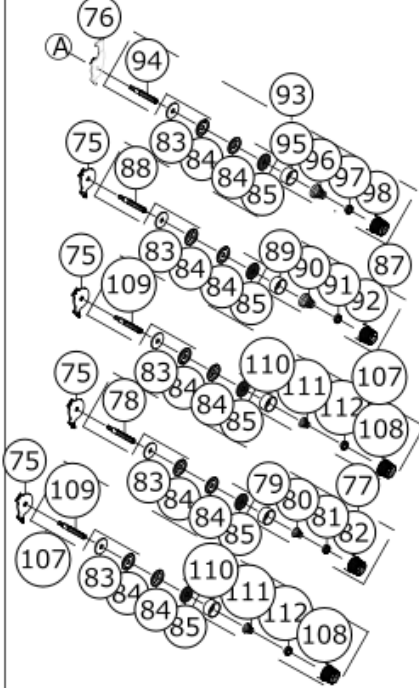

THREAD TENSION COMPONENTS

MODEL	04D	14D	16D	43D	14D-30P
PARTS NO	10	1	10	1	113
	5	6	16	17	
	54	53	55	56	
	51	51	52	52	
	63	63	64	64	
	44	44	45	45	
	38	37	39	39	
	8	8	15	15	
	2	2	20	20	
	9	9	21	21	
			14	14	
	35	35	36	36	
	3	4	11	12	
	47	47	48	48	

標準	14D-44H/16D-50H
103	105
99	100