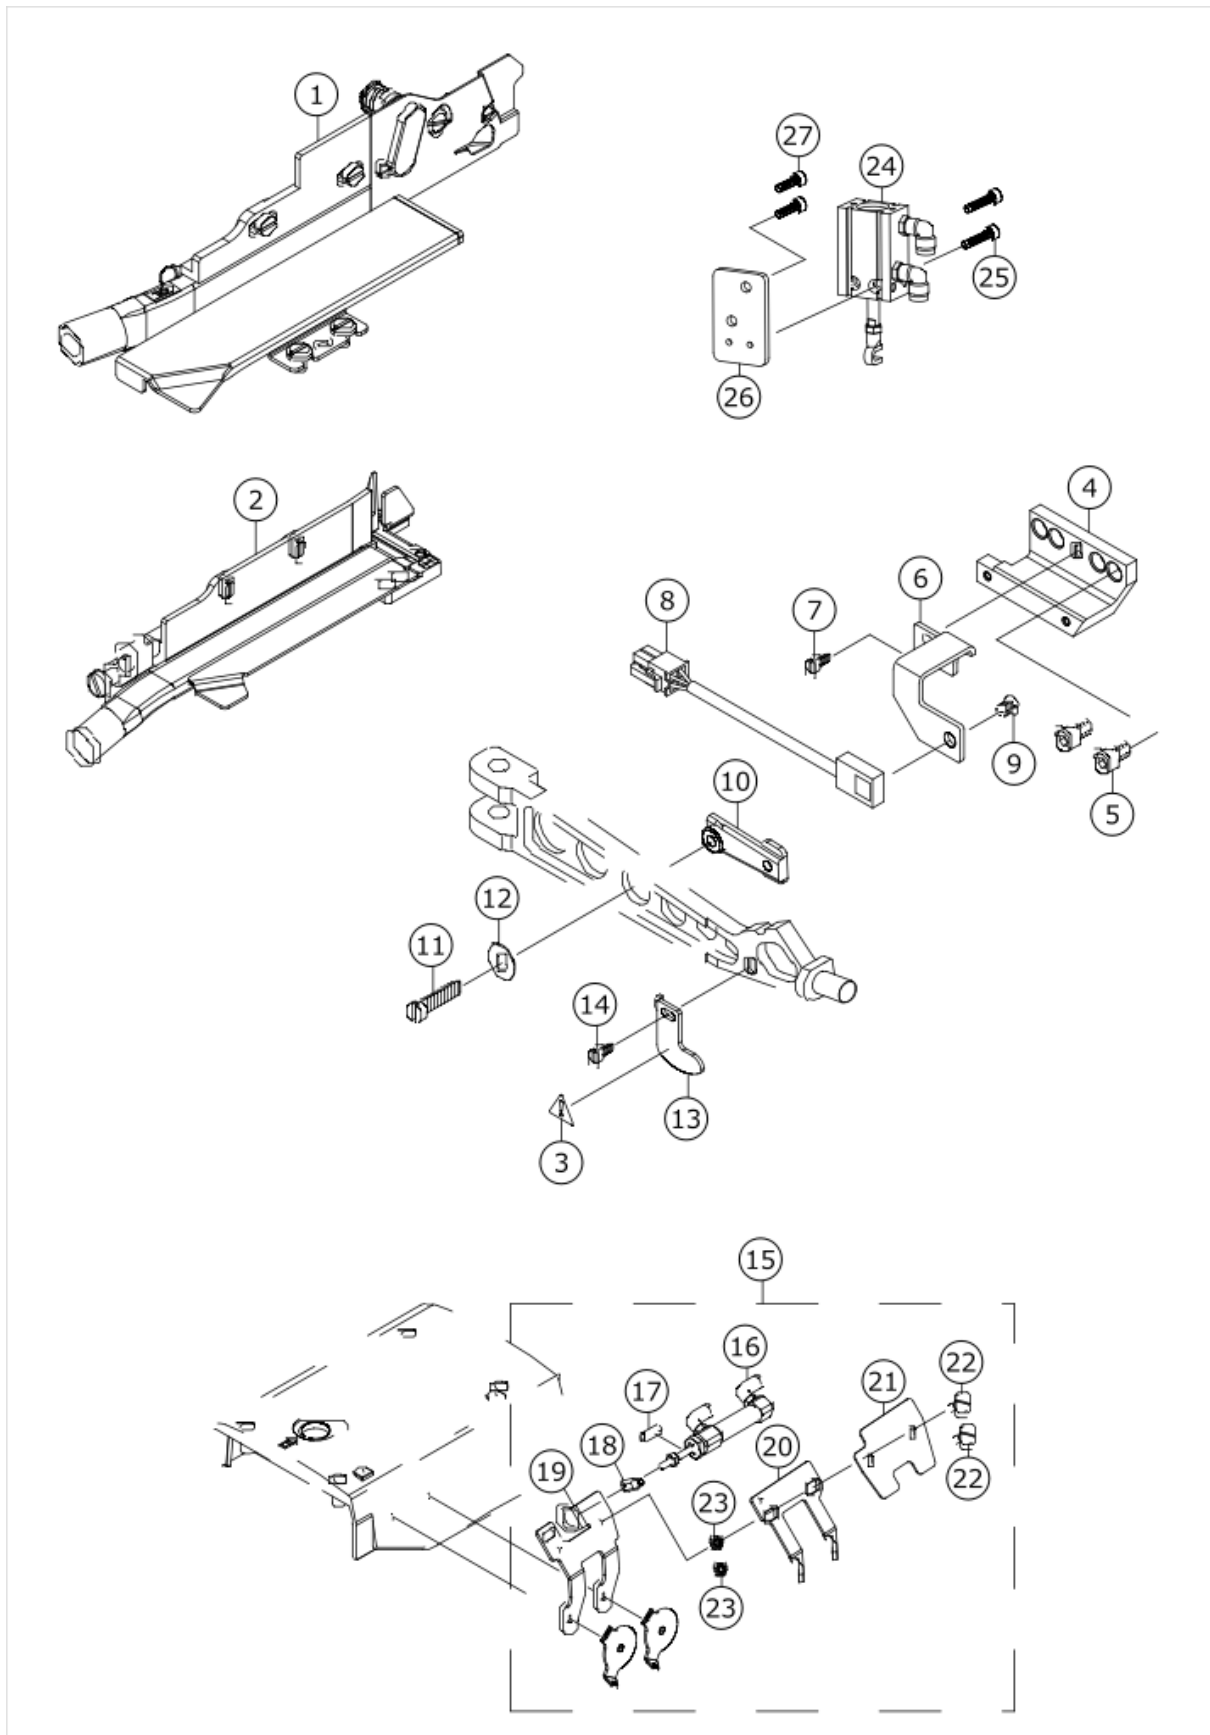

THREAD TRIMMER COMPONENTS

No.	品番	品名	備考	子部品	消耗品	個数
1	40249819	TRIMMER_ASM_DD22	FOR DD22			1.00
2	40249820	TRIMMER_ASM_DD23	FOR DD23			1.00
3	40249821	LABEL				1.00
4	40249822	TRIMMER_BRACKET_DD23				1.00
5	40255754	M_SCREW				2.00
6	40249823	SENSOR_BRACKET				1.00
7	40249824	M_SCREW				1.00
8	40249825	SAFETY_SENSOR				1.00
9	40249826	M_SCREW				1.00
10	40249827	SAFETY_SENSOR_PLATE				1.00
11	40249828	M_SCREW				1.00
12	40249829	WASHER				1.00
13	40249830	FINGER_GUARD				1.00
14	70000538	E_SCREW				1.00
15	40249831	T_DISC_SEPARATOR_ASM	FOR DD22			1.00
16	40249832	CYLINDER	FOR DD22	*		1.00
17	40249833	STOPPER	FOR DD22	*		1.00
18	40249834	THD_PULL_OFF_BAR HOLDER	FOR DD22	*		1.00
19	40249835	CYLINDER_BRACKET	FOR DD22	*		1.00
20	40249836	THD_PULL_OFF_PLATE	FOR DD22	*		1.00
21	40249837	THD_PULL_OFF_COVER	FOR DD22	*		1.00
22	40249838	E_SCREW	FOR DD22	*		2.00
23	40249839	NUT	FOR DD22	*		2.00
24	40249840	CYLINDER	FOR DD23			1.00
25	40255753	M_SCREW	FOR DD23			2.00
26	40249841	CYLINDER_BRACKET	FOR DD23			1.00
27	40249842	M_SCREW	FOR DD23			2.00
28	40255788	PRESSER_FOOT_BLOW	FOR DD22			1.00