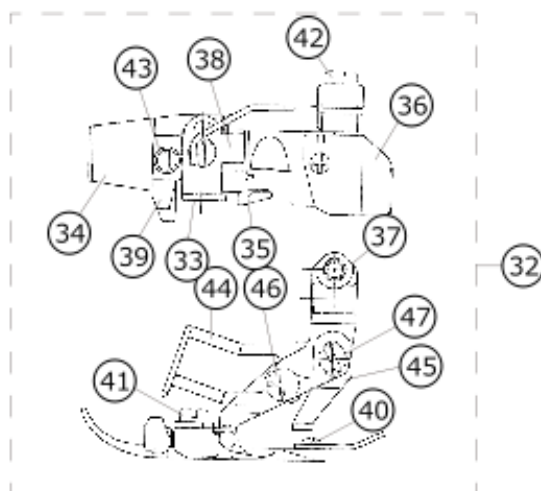

MO-6800D GAUGE TABLE PRESSER FOOT COMPONENTS (1)

No.	品番	品名	備考	子部品	消耗品	個数
1	40164021	PRESSER FOOT ASM.				1.00
2	40164022	PRESSER FOOT		*		1.00
3	40164024	STITCH TONGUE		*		1.00
4	40164026	REAR PRESSER FOOT		*		1.00
5	40164025	SPRING		*		1.00
6	40164027	PRESSER FOOT HINGE		*		1.00
7	40164041	FINGER GUARD		*		1.00
8	70000500	E_SCREW		*		1.00
9	70000496	E_SCREW		*		1.00
10	70000558	E_SCREW		*		1.00
11	70000505	E_SCREW		*		1.00
12	70000538	E_SCREW		*		1.00
13	70000500	E_SCREW		*		1.00
14	40164028	PRESSER FOOT ARM SPRING		*		1.00
15	40164053	PRESSER FOOT 514_30P		*		1.00
16	40159817	PRESSER FOOT ASM.				1.00
17	40159856	THREAD GUIDE PLATE		*		1.00
18	40159547	PRESSER FOOT		*		1.00
19	40159548	STITCH TONGUE		*		1.00
20	70000862	REAR PRESSER FOOT		*		1.00
21	70000859	PRESSER FOOT HINGE		*		1.00
22	70000860	SPRING		*		1.00
23	40159549	TAPE GUIDE		*		1.00
24	70000879	E_SCREW		*		1.00
25	40159855	E_SCREW		*		1.00
26	70000505	E_SCREW		*		1.00
27	70000877	E_SCREW		*		1.00
28	70000735	NEEDLE GUARD		*		1.00
29	70000304	FIXED PLATE		*		1.00
30	70000538	E_SCREW		*		1.00
31	70000500	E_SCREW		*		1.00
32	40169857	PRESSER FOOT ASM.				1.00
33	40159856	THREAD GUIDE PLATE		*		1.00
34	40159853	PRESSER FOOT		*		1.00
35	40172524	STITCH TONGUE		*		1.00
36	70000862	REAR PRESSER FOOT		*		1.00
37	70000859	PRESSER FOOT HINGE		*		1.00
38	70000860	SPRING		*		1.00
39	70000861	CURL GUARD		*		1.00
40	70000879	E_SCREW		*		1.00
41	40159855	E_SCREW		*		1.00
42	70000505	E_SCREW		*		1.00
43	70000877	E_SCREW		*		1.00
44	70000735	NEEDLE GUARD		*		1.00
45	70000304	FIXED PLATE		*		1.00
46	70000538	E_SCREW		*		1.00
47	70000500	E_SCREW		*		1.00
48	40164020	PRESSER FOOT ASM.				1.00
49	40164025	SPRING		*		1.00
50	40164022	PRESSER FOOT		*		1.00