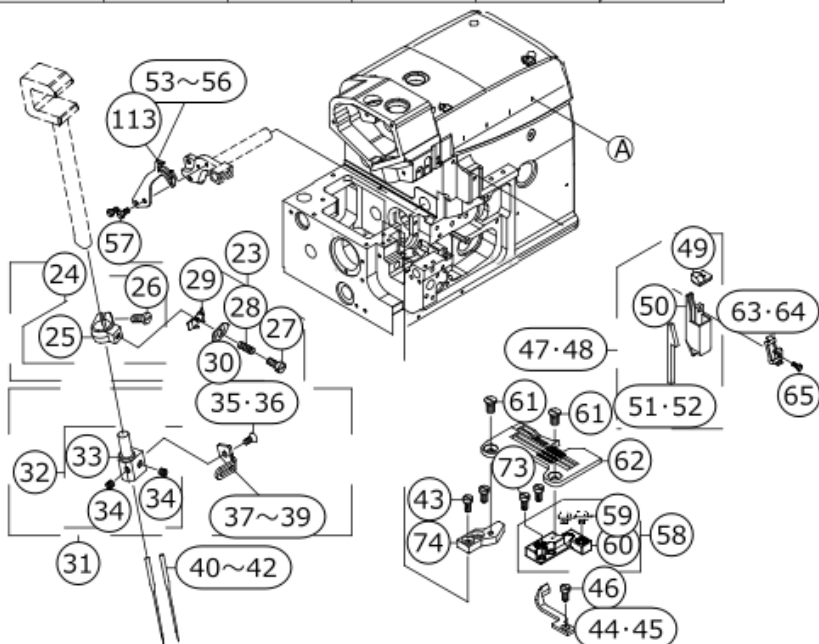

FOR(14D/16D)

FOR(43D)

FOR(04D)