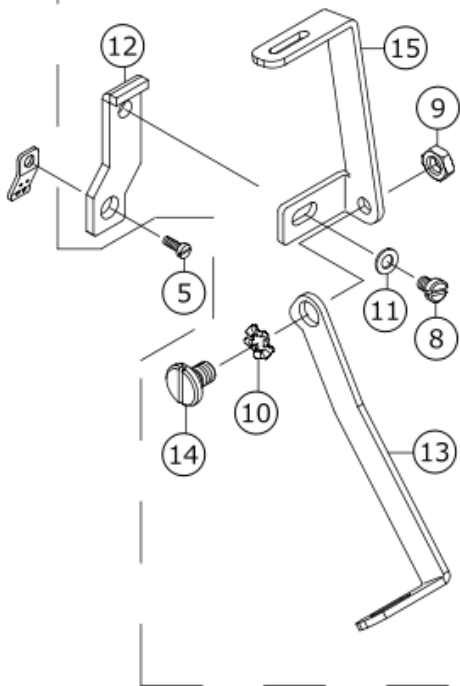

FULLY-SUNKEN TYPE TABLE COMPONENTS

No.	品番	品名	備考	子部品	消耗品	個数
1	40216756	HOLDING PLATE BOLT				2.00
2	40249808	FRAME_HOLDING_PLATE_COUPLING				1.00
3	70000884	BOLT ASM.	FIVE PARTS ENC LOSED WITH THE DOTTED LINE ARE ENCLOSED			5.00
4	40216747	HOLDING PLATE BOLT				2.00
5	70000360	WASHER				14.00
6	40216748	SPRING WASHER M10				4.00
7	70000459	NUT M10X1.5 TYPE1				14.00
8	40216751	FRAME HOLDING PLATE COUPLING				1.00
9	40216752	SCREW M10 L=45				2.00
10	40159563	SCREW M4X0.7 L=20				4.00
11	40216753	WASHER M4				4.00
12	40216754	NUT M4X0.7 TYPE1				4.00

PSC UNIT

No.	品番	品名	備考	子部品	消耗品	個数
1	40244875	CONNECTING_ROD_ASSY				1.00
2	40249810	CONTROL_BOX_MO68_DD22_23_1P				1.00
3	40235238	M_SCREW				2.00
4	70000356	WASHER				4.00
5	40249102	M_SCREW				2.00
6	40244874	PEDAL_SENSOR_BASE_ASSY				1.00
7	40215705	ACCESSORIES_PARTS_ASSY	EXCEPT CE			1.00
8	40261292	ACCESSORIES PARTS ASSY CE	TYPE CE			1.00
9	40262046	PEDAL_SENSOR_BASE_ASSY_CE	TYPE CE			1.00
10	40254796	CONTROL_BOX_DD20_1P_ASSY_CE	TYPE CE			1.00

TAPE INSERTION COMPONENTS

7

16

No.	品番	品名	備考	子部品	消耗品	個数
1	70000908	M_SCREW				2.00
2	40249804	SAFETY_PLATE_BRACKET				1.00
3	40159576	WASHER				2.00
4	40159810	SAFETY PLATE				1.00
5	70000549	E_SCREW				1.00
6	40159817	PRESSER FOOT				1.00
7	40159815	TAPE GUIDE COMB.				1.00
8	70000908	M_SCREW		*		1.00
9	70000452	NUT		*		1.00
10	70000359	WASHER		*		1.00
11	40159576	WASHER		*		1.00
12	40159811	TAPE GUIDE		*		1.00
13	40159813	TAPE GUIDE		*		1.00
14	40159814	E_SCREW		*		1.00
15	40159812	TAPE GUIDE		*		1.00
16	70000098	TAPE HOLDER	OPTIONAL PARTS			1.00