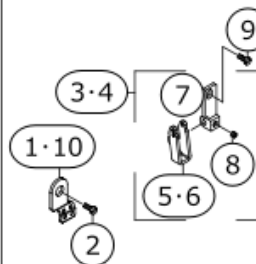

FOR(16D/43D)

THREAD TENSION COMPONENTS

MODEL	04D	14D	16D	43D	14D-30P
PARTS NO	10	1	10	1	113
	5	6	16	17	
	54	53	55	56	
	51	51	52	52	
	63	63	64	64	
	44	44	45	45	
	38	37	39	39	
	8	8	15	15	
	2	2	20	20	
	9	9	21	21	
			14	14	
	35	35	36	36	
	3	4	11	12	
	47	47	48	48	

FOR(04D/14D)