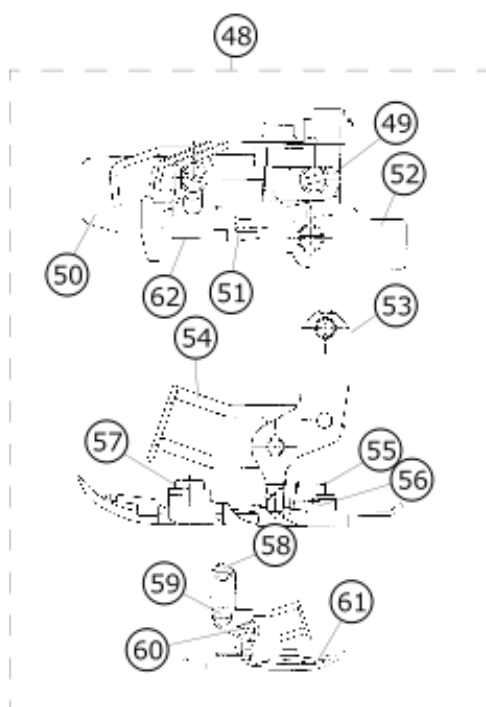

MO-6800D GAUGE TABLE PRESSER FOOT COMPONENTS (1)

No.	品番	品名	備考	子部品	消耗品	個数
1	40164021	PRESSER FOOT ASM.				1.00
2	40164022	PRESSER FOOT		*		1.00
3	40164024	STITCH TONGUE		*		1.00
4	40164026	REAR PRESSER FOOT		*		1.00
5	40164025	SPRING		*		1.00
6	40164027	PRESSER FOOT HINGE		*		1.00
7	40164041	FINGER GUARD		*		1.00
8	70000500	E_SCREW		*		1.00
9	70000496	E_SCREW		*		1.00
10	70000558	E_SCREW		*		1.00
11	70000505	E_SCREW		*		1.00
12	70000538	E_SCREW		*		1.00
13	70000500	E_SCREW		*		1.00
14	40164028	PRESSER FOOT ARM SPRING		*		1.00
15	40164053	PRESSER FOOT 514_30P		*		1.00
16	40159817	PRESSER FOOT ASM.				1.00
17	40159856	THREAD GUIDE PLATE		*		1.00
18	40159547	PRESSER FOOT		*		1.00
19	40159548	STITCH TONGUE		*		1.00
20	70000862	REAR PRESSER FOOT		*		1.00
21	70000859	PRESSER FOOT HINGE		*		1.00
22	70000860	SPRING		*		1.00
23	40159549	TAPE GUIDE		*		1.00
24	70000879	E_SCREW		*		1.00
25	40159855	E_SCREW		*		1.00
26	70000505	E_SCREW		*		1.00
27	70000877	E_SCREW		*		1.00
28	70000735	NEEDLE GUARD		*		1.00
29	70000304	FIXED PLATE		*		1.00
30	70000538	E_SCREW		*		1.00
31	70000500	E_SCREW		*		1.00
32	40169857	PRESSER FOOT ASM.				1.00
33	40159856	THREAD GUIDE PLATE		*		1.00
34	40159853	PRESSER FOOT		*		1.00
35	40172524	STITCH TONGUE		*		1.00
36	70000862	REAR PRESSER FOOT		*		1.00
37	70000859	PRESSER FOOT HINGE		*		1.00
38	70000860	SPRING		*		1.00
39	70000861	CURL GUARD		*		1.00
40	70000879	E_SCREW		*		1.00
41	40159855	E_SCREW		*		1.00
42	70000505	E_SCREW		*		1.00
43	70000877	E_SCREW		*		1.00
44	70000735	NEEDLE GUARD		*		1.00
45	70000304	FIXED PLATE		*		1.00
46	70000538	E_SCREW		*		1.00
47	70000500	E_SCREW		*		1.00
48	40164020	PRESSER FOOT ASM.				1.00
49	40164025	SPRING		*		1.00
50	40164022	PRESSER FOOT		*		1.00