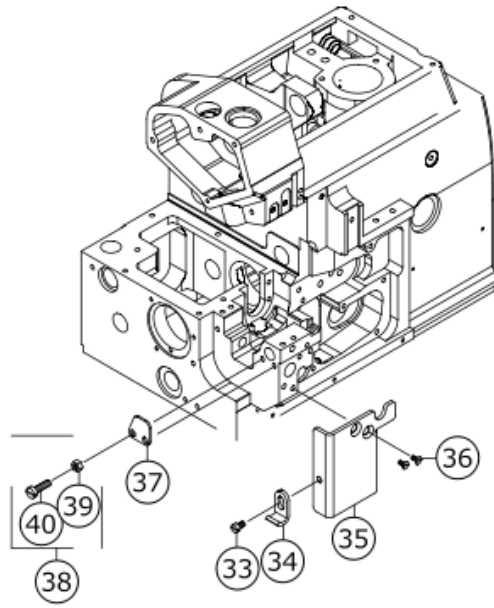

MISCELLANEOUS COVER COMPONENTS (2)

No.	品番	品名	備考	子部品	消耗品	個数
1	40249787	FABRIC_PLATE_COVER_COMB.				1.00
2	40249788	WASHER		*		2.00
3	40249789	M_SCREW		*		2.00
4	70000490	RUBBER PLUG		*		1.00
5	70000334	FIXED SEAT		*		1.00
6	40159562	WASHER		*		1.00
7	40159563	M_SCREW		*		1.00
8	40255783	SIDE COVER		*		1.00
9	40249790	FABRIC_PLATE_COVER		*		1.00
10	40159564	LEVER		*		1.00
11	40159565	SPRING		*		1.00
12	70000528	E_SCREW		*		1.00
13	40159558	BUSHING		*		1.00
14	40159559	WASHER		*		1.00
15	40159560	WASHER		*		1.00
16	70000577	M_SCREW		*		1.00
17	40249791	M_SCREW		*		2.00
18	40249792	CLOTH_EDGE_SENSOR_F		*		1.00
19	40249793	CLOTH_EDGE_SENSOR_M		*		1.00
20	40249794	WASHER		*		1.00
21	40249795	M_SCREW		*		1.00
22	40255784	SAFETY_SENSOR		*		1.00
23	40249797	CABLE_CLIP		*		1.00
24	40255785	SAFETY_SENSOR_BRACKET		*		1.00
25	40255786	M_SCREW		*		2.00
26	40249798	CLOTH_EDGE_SENSOR_R	FOR DD23			1.00
27	40249799	M_SCREW	FOR DD23			2.00
28	40249802	CABLE_CLIP				1.00
29	70000518	E_SCREW				1.00
30	70000576	M_SCREW				1.00
31	40159551	LABEL_(GROUND_MARK)				1.00
32	70000515	E_SCREW				1.00
33	40159552	M_SCREW				1.00
34	40159553	GUIDE PLATE				1.00
35	40159554	OILER COVER				1.00
36	70000516	E_SCREW				2.00
37	40255787	SAFETY_SENSOR_PLATE				1.00
38	70000453	NUT				1.00
39	70000452	NUT		*		1.00
40	70000563	E_SCREW		*		1.00