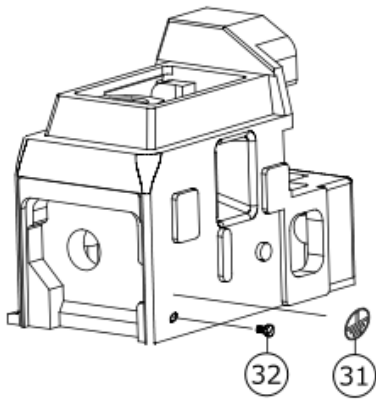

MISCELLANEOUS COVER COMPONENTS (2)

No.	品番	品名	備考	子部品	消耗品	個数
1	40249787	FABRIC_PLATE_COVER_COMB.				1.00
2	40249788	WASHER		*		2.00
3	40249789	M_SCREW		*		2.00
4	70000490	RUBBER PLUG		*		1.00
5	70000334	FIXED SEAT		*		1.00
6	40159562	WASHER		*		1.00
7	40159563	M_SCREW		*		1.00
8	40255783	SIDE COVER		*		1.00
9	40249790	FABRIC_PLATE_COVER		*		1.00
10	40159564	LEVER		*		1.00
11	40159565	SPRING		*		1.00
12	70000528	E_SCREW		*		1.00
13	40159558	BUSHING		*		1.00
14	40159559	WASHER		*		1.00
15	40159560	WASHER		*		1.00
16	70000577	M_SCREW		*		1.00
17	40249791	M_SCREW		*		2.00
18	40249792	CLOTH_EDGE_SENSOR_F		*		1.00
19	40249793	CLOTH_EDGE_SENSOR_M		*		1.00
20	40249794	WASHER		*		1.00
21	40249795	M_SCREW		*		1.00
22	40255784	SAFETY_SENSOR		*		1.00
23	40249797	CABLE_CLIP		*		1.00
24	40255785	SAFETY_SENSOR_BRACKET		*		1.00
25	40255786	M_SCREW		*		2.00
26	40249798	CLOTH_EDGE_SENSOR_R	FOR DD23			1.00
27	40249799	M_SCREW	FOR DD23			2.00
28	40249802	CABLE_CLIP				1.00
29	70000518	E_SCREW				1.00
30	70000576	M_SCREW				1.00
31	40159551	LABEL_(GROUND_MARK)				1.00
32	70000515	E_SCREW				1.00
33	40159552	M_SCREW				1.00
34	40159553	GUIDE PLATE				1.00
35	40159554	OILER COVER				1.00
36	70000516	E_SCREW				2.00
37	40255787	SAFETY_SENSOR_PLATE				1.00
38	70000453	NUT				1.00
39	70000452	NUT		*		1.00
40	70000563	E_SCREW		*		1.00