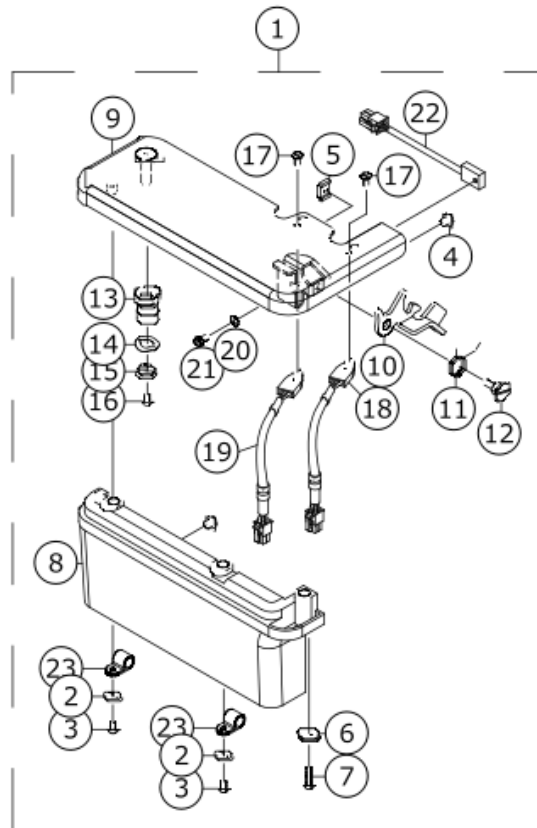

MISCELLANEOUS COVER COMPONENTS (2)

No.	品番	品名	備考	子部品	消耗品	個数
1	40249787	FABRIC_PLATE_COVER_COMB.				1.00
2	40249788	WASHER		*		2.00
3	40249789	M_SCREW		*		2.00
4	70000490	RUBBER PLUG		*		1.00
5	70000334	FIXED SEAT		*		1.00
6	40159562	WASHER		*		1.00
7	40159563	M_SCREW		*		1.00
8	40255783	SIDE COVER		*		1.00
9	40249790	FABRIC_PLATE_COVER		*		1.00
10	40159564	LEVER		*		1.00
11	40159565	SPRING		*		1.00
12	70000528	E_SCREW		*		1.00
13	40159558	BUSHING		*		1.00
14	40159559	WASHER		*		1.00
15	40159560	WASHER		*		1.00
16	70000577	M_SCREW		*		1.00
17	40249791	M_SCREW		*		2.00
18	40249792	CLOTH_EDGE_SENSOR_F		*		1.00
19	40249793	CLOTH_EDGE_SENSOR_M		*		1.00
20	40249794	WASHER		*		1.00
21	40249795	M_SCREW		*		1.00
22	40255784	SAFETY_SENSOR		*		1.00
23	40249797	CABLE_CLIP		*		1.00
24	40255785	SAFETY_SENSOR_BRACKET		*		1.00
25	40255786	M_SCREW		*		2.00
26	40249798	CLOTH_EDGE_SENSOR_R	FOR DD23			1.00
27	40249799	M_SCREW	FOR DD23			2.00
28	40249802	CABLE_CLIP				1.00
29	70000518	E_SCREW				1.00
30	70000576	M_SCREW				1.00
31	40159551	LABEL_(GROUND_MARK)				1.00
32	70000515	E_SCREW				1.00
33	40159552	M_SCREW				1.00
34	40159553	GUIDE PLATE				1.00
35	40159554	OILER COVER				1.00
36	70000516	E_SCREW				2.00
37	40255787	SAFETY_SENSOR_PLATE				1.00
38	70000453	NUT				1.00
39	70000452	NUT		*		1.00
40	70000563	E_SCREW		*		1.00