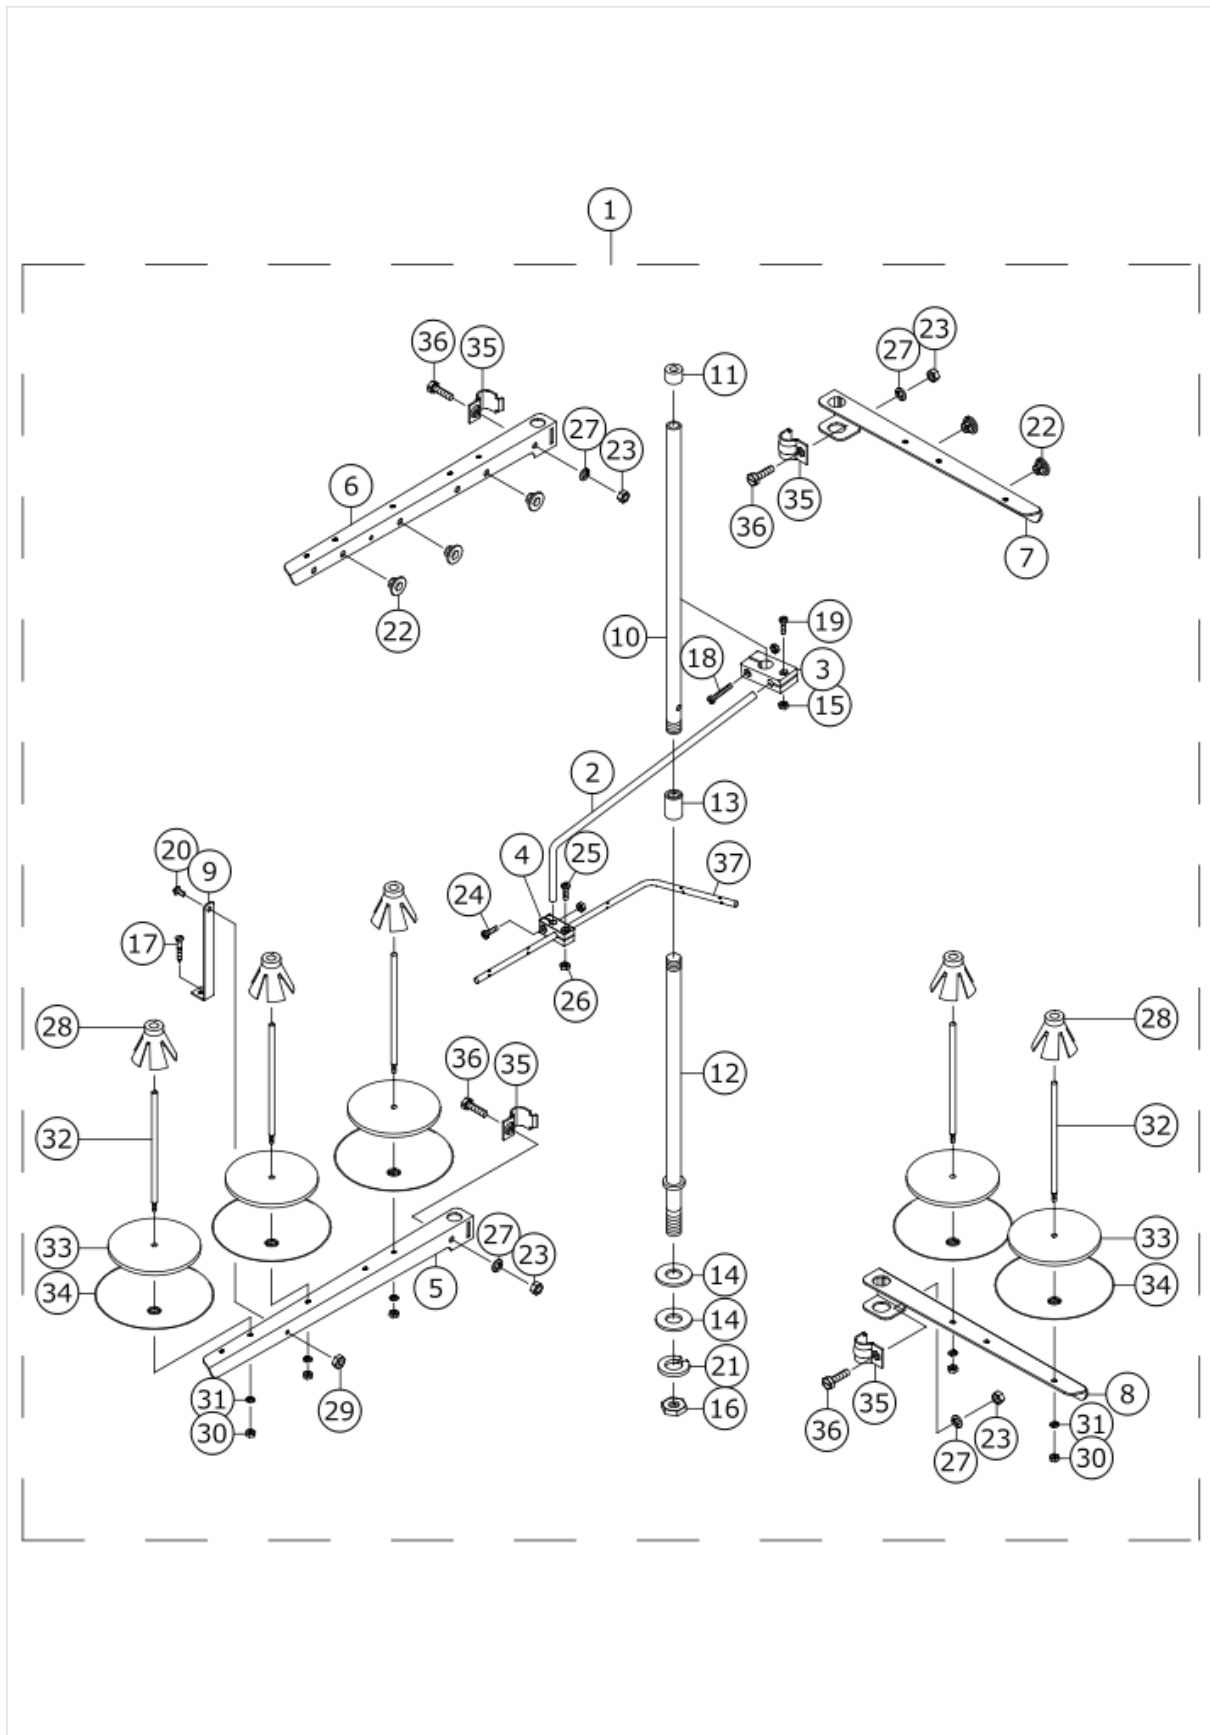

THREAD STAND COMPONENTS (FOR MO-6816D)

No.	品番	品名	備考	子部品	消耗品	個数
1	40179485	THREAD STAND COMB.				1.00
2	70000179	THREAD GUIDE BAR		*		1.00
3	70000180	FIXED SEAT		*		1.00
4	70000181	FIXED SEAT		*		1.00
5	70000182	THREAD GUIDE BAR		*		1.00
6	70000183	THREAD GUIDE BAR		*		1.00
7	70000184	THREAD GUIDE BAR		*		1.00
8	70000185	THREAD GUIDE BAR		*		1.00
9	70000186	SUPPORTER		*		1.00
10	70000188	THREAD STAND ROD		*		1.00
11	70000189	THREAD STAND COVER		*		1.00
12	70000190	THREAD STAND ROD		*		1.00
13	70000192	CONNECTING LOOP		*		1.00
14	70000354	WASHER		*		2.00
15	70000454	NUT		*		2.00
16	70000455	NUT		*		1.00
17	70000547	E_SCREW		*		1.00
18	70000579	M_SCREW		*		1.00
19	70000580	M_SCREW		*		1.00
20	70000581	M_SCREW		*		1.00
21	70000618	WASHER		*		1.00
22	70000219	PLUG		*		5.00
23	70000456	NUT		*		4.00
24	70000580	M_SCREW		*		1.00
25	70000580	M_SCREW		*		1.00
26	70000454	NUT		*		2.00
27	70000611	WASHER		*		4.00
28	70000218	THREAD STEADY BALL SEAT		*		5.00
29	70000454	NUT		*		1.00
30	70000454	NUT		*		5.00
31	70000615	WASHER		*		5.00
32	70000217	CONNECTING LOOP		*		5.00
33	70000216	SPONGY CUSHION		*		5.00
34	70000215	COILING SEAT		*		5.00
35	70000191	FIXED PLATE		*		4.00
36	70000589	M_SCREW		*		4.00
37	70000177	THREAD GUIDE BAR		*		1.00