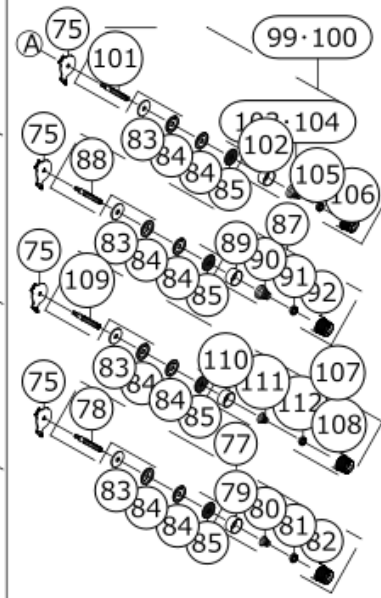

標準	14D-44H/16D-50H
103	105
99	100