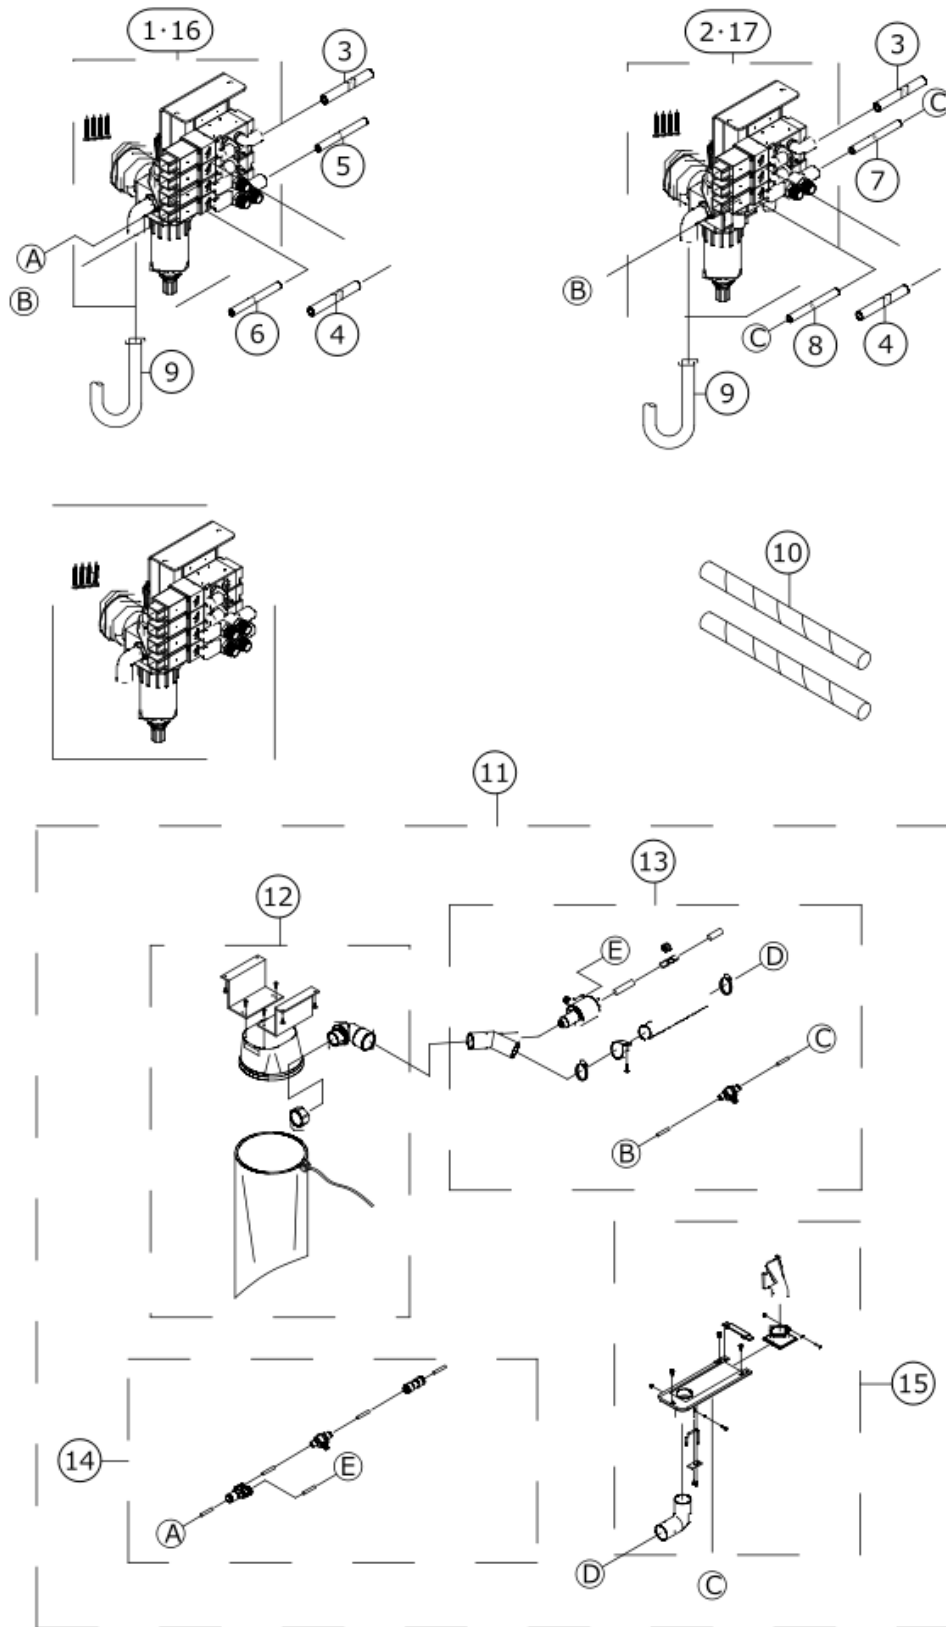

DUST COLLECTOR

No.	品番	品名	備考	子部品	消耗品	個数
1	40249845	FILTER_REGULATOR_ASM. DD22)	FOR DD22			1.00
2	40249846	FILTER_REGULATOR_ASM. DD23)	FOR DD23			1.00
3	40249847	TUBE				1.00
4	40255792	TUBE				1.00
5	40255796	TUBE	FOR DD22			1.00
6	40255799	TUBE	FOR DD22			1.00
7	40255793	TUBE	FOR DD23			1.00
8	40249848	TUBE	FOR DD23			1.00
9	40249849	TUBE				1.00
10	40249851	TUBE				2.00
11	40249852	DUST_COLLECTOR_ASM.				1.00
12	40249853	DUST_BAG_ASM		*		1.00
13	40249854	DUST_PIPE_ASM		*		1.00
14	40249855	DUST_PIPE_ASM DD22)	FOR DD22	*		1.00
15	40249856	SUCTION_PIPE_ASM.		*		1.00
16	40261958	FILTER_REGULATOR_ASM.DD22CE	FOR DD22/CE			1.00
17	40261959	FILTER_REGULATOR_ASM.DD23CE	FOR DD23/CE			1.00