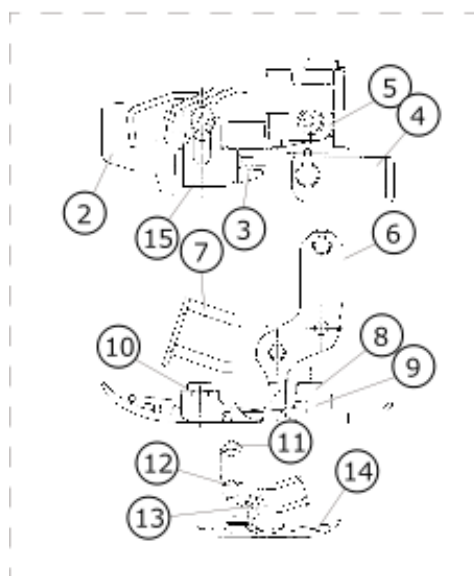

MO-6800D GAUGE TABLE PRESSER FOOT COMPONENTS (1)

No.	品番	品名	備考	子部品	消耗品	個数
1	40164021	PRESSER FOOT ASM.				1.00
2	40164022	PRESSER FOOT		*		1.00
3	40164024	STITCH TONGUE		*		1.00
4	40164026	REAR PRESSER FOOT		*		1.00
5	40164025	SPRING		*		1.00
6	40164027	PRESSER FOOT HINGE		*		1.00
7	40164041	FINGER GUARD		*		1.00
8	70000500	E_SCREW		*		1.00
9	70000496	E_SCREW		*		1.00
10	70000558	E_SCREW		*		1.00
11	70000505	E_SCREW		*		1.00
12	70000538	E_SCREW		*		1.00
13	70000500	E_SCREW		*		1.00
14	40164028	PRESSER FOOT ARM SPRING		*		1.00
15	40164053	PRESSER FOOT 514_30P		*		1.00
16	40159817	PRESSER FOOT ASM.				1.00
17	40159856	THREAD GUIDE PLATE		*		1.00
18	40159547	PRESSER FOOT		*		1.00
19	40159548	STITCH TONGUE		*		1.00
20	70000862	REAR PRESSER FOOT		*		1.00
21	70000859	PRESSER FOOT HINGE		*		1.00
22	70000860	SPRING		*		1.00
23	40159549	TAPE GUIDE		*		1.00
24	70000879	E_SCREW		*		1.00
25	40159855	E_SCREW		*		1.00
26	70000505	E_SCREW		*		1.00
27	70000877	E_SCREW		*		1.00
28	70000735	NEEDLE GUARD		*		1.00
29	70000304	FIXED PLATE		*		1.00
30	70000538	E_SCREW		*		1.00
31	70000500	E_SCREW		*		1.00
32	40169857	PRESSER FOOT ASM.				1.00
33	40159856	THREAD GUIDE PLATE		*		1.00
34	40159853	PRESSER FOOT		*		1.00
35	40172524	STITCH TONGUE		*		1.00
36	70000862	REAR PRESSER FOOT		*		1.00
37	70000859	PRESSER FOOT HINGE		*		1.00
38	70000860	SPRING		*		1.00
39	70000861	CURL GUARD		*		1.00
40	70000879	E_SCREW		*		1.00
41	40159855	E_SCREW		*		1.00
42	70000505	E_SCREW		*		1.00
43	70000877	E_SCREW		*		1.00
44	70000735	NEEDLE GUARD		*		1.00
45	70000304	FIXED PLATE		*		1.00
46	70000538	E_SCREW		*		1.00
47	70000500	E_SCREW		*		1.00
48	40164020	PRESSER FOOT ASM.				1.00
49	40164025	SPRING		*		1.00
50	40164022	PRESSER FOOT		*		1.00