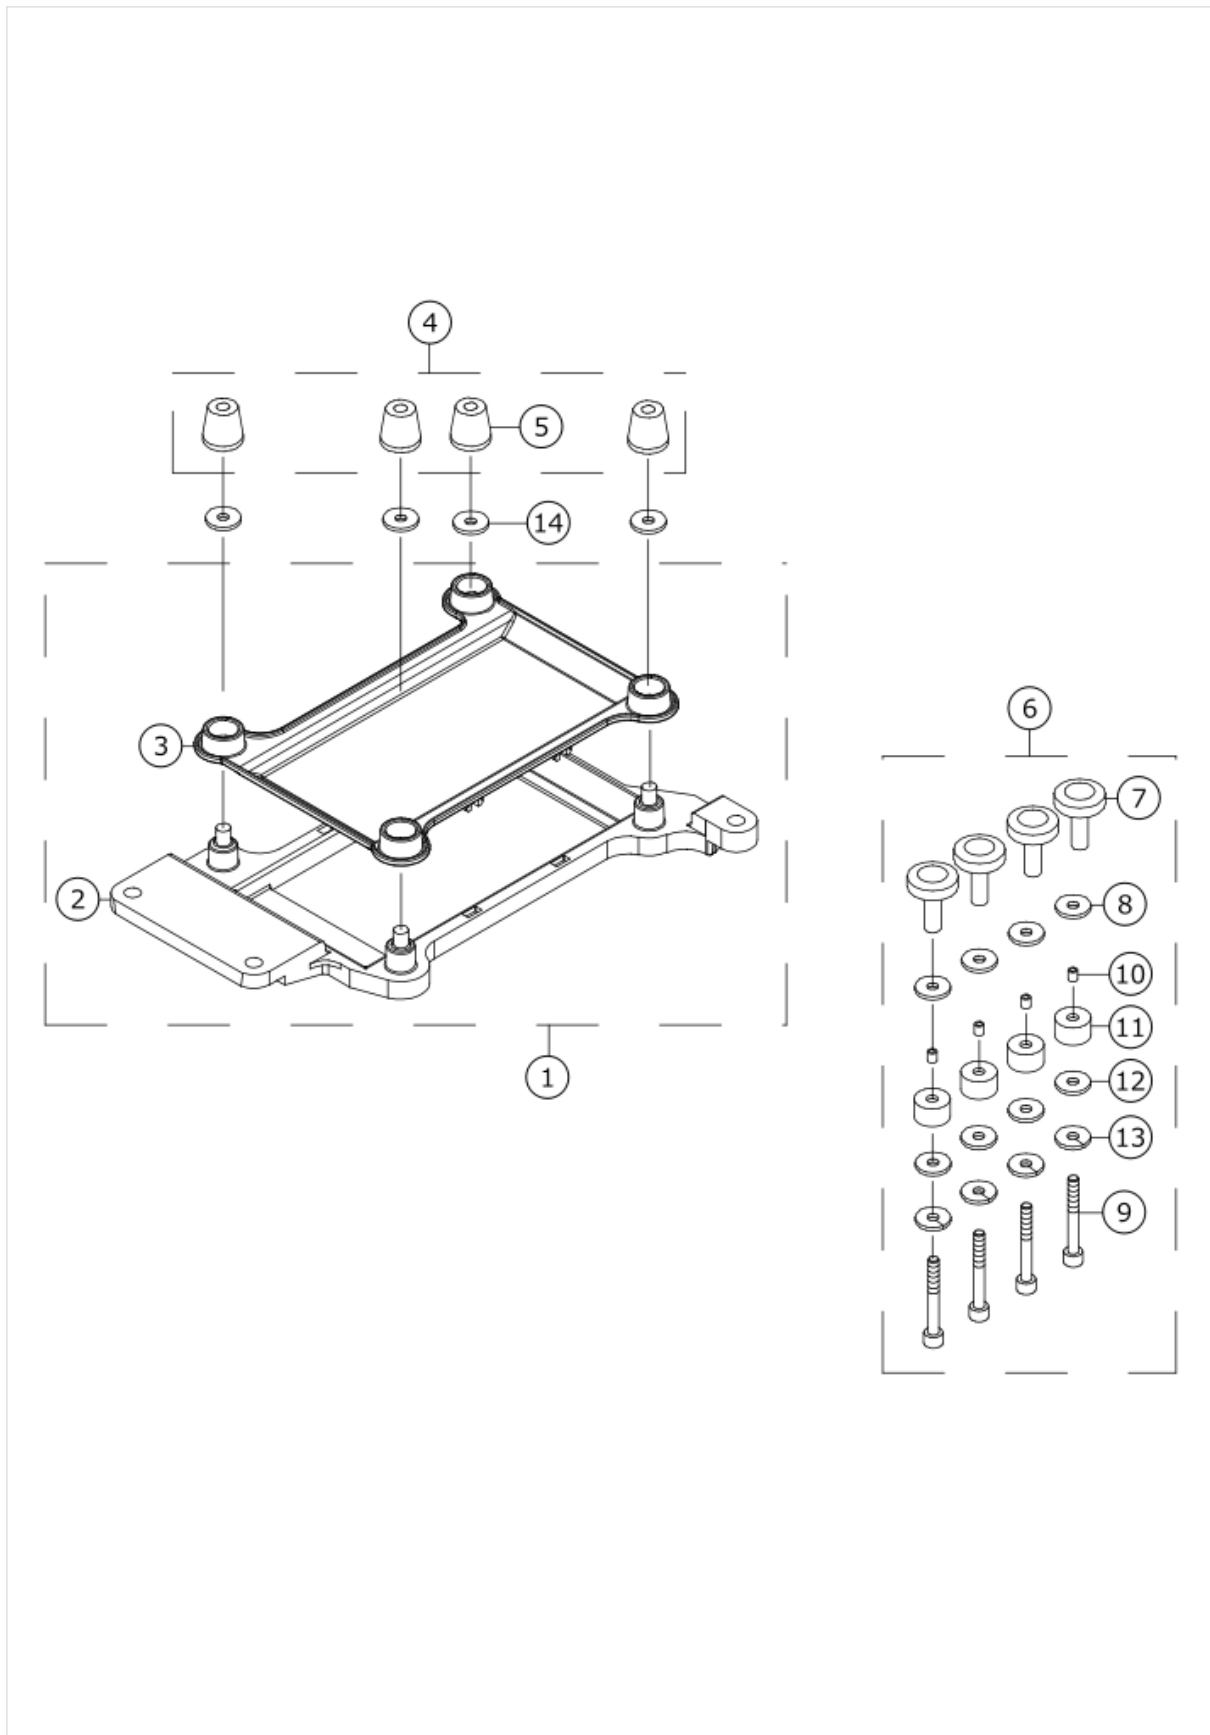

SEMI-SUNKEN TYPE TABLE COMPONENTS

No.	品番	品名	備考	子部品	消耗品	個数
1	70000264	CHASSIS				1.00
2	70000263	CHASSIS		*		1.00
3	70000438	RUBBER PAD		*		1.00
4	70000340	RUBBER BLOCK				1.00
5	70000338	RUBBER BLOCK		*		4.00
6	70000265	BOLT COMB.				1.00
7	70000332	FIXED SHAFT		*		4.00
8	70000339	RUBBER BLOCK		*		4.00
9	70000707	BOLT		*		4.00
10	40159780	GASKET		*		4.00
11	40159781	GASKET		*		4.00
12	70000348	WASHER		*		4.00
13	70000617	WASHER		*		4.00
14	70000339	RUBBER BLOCK				4.00