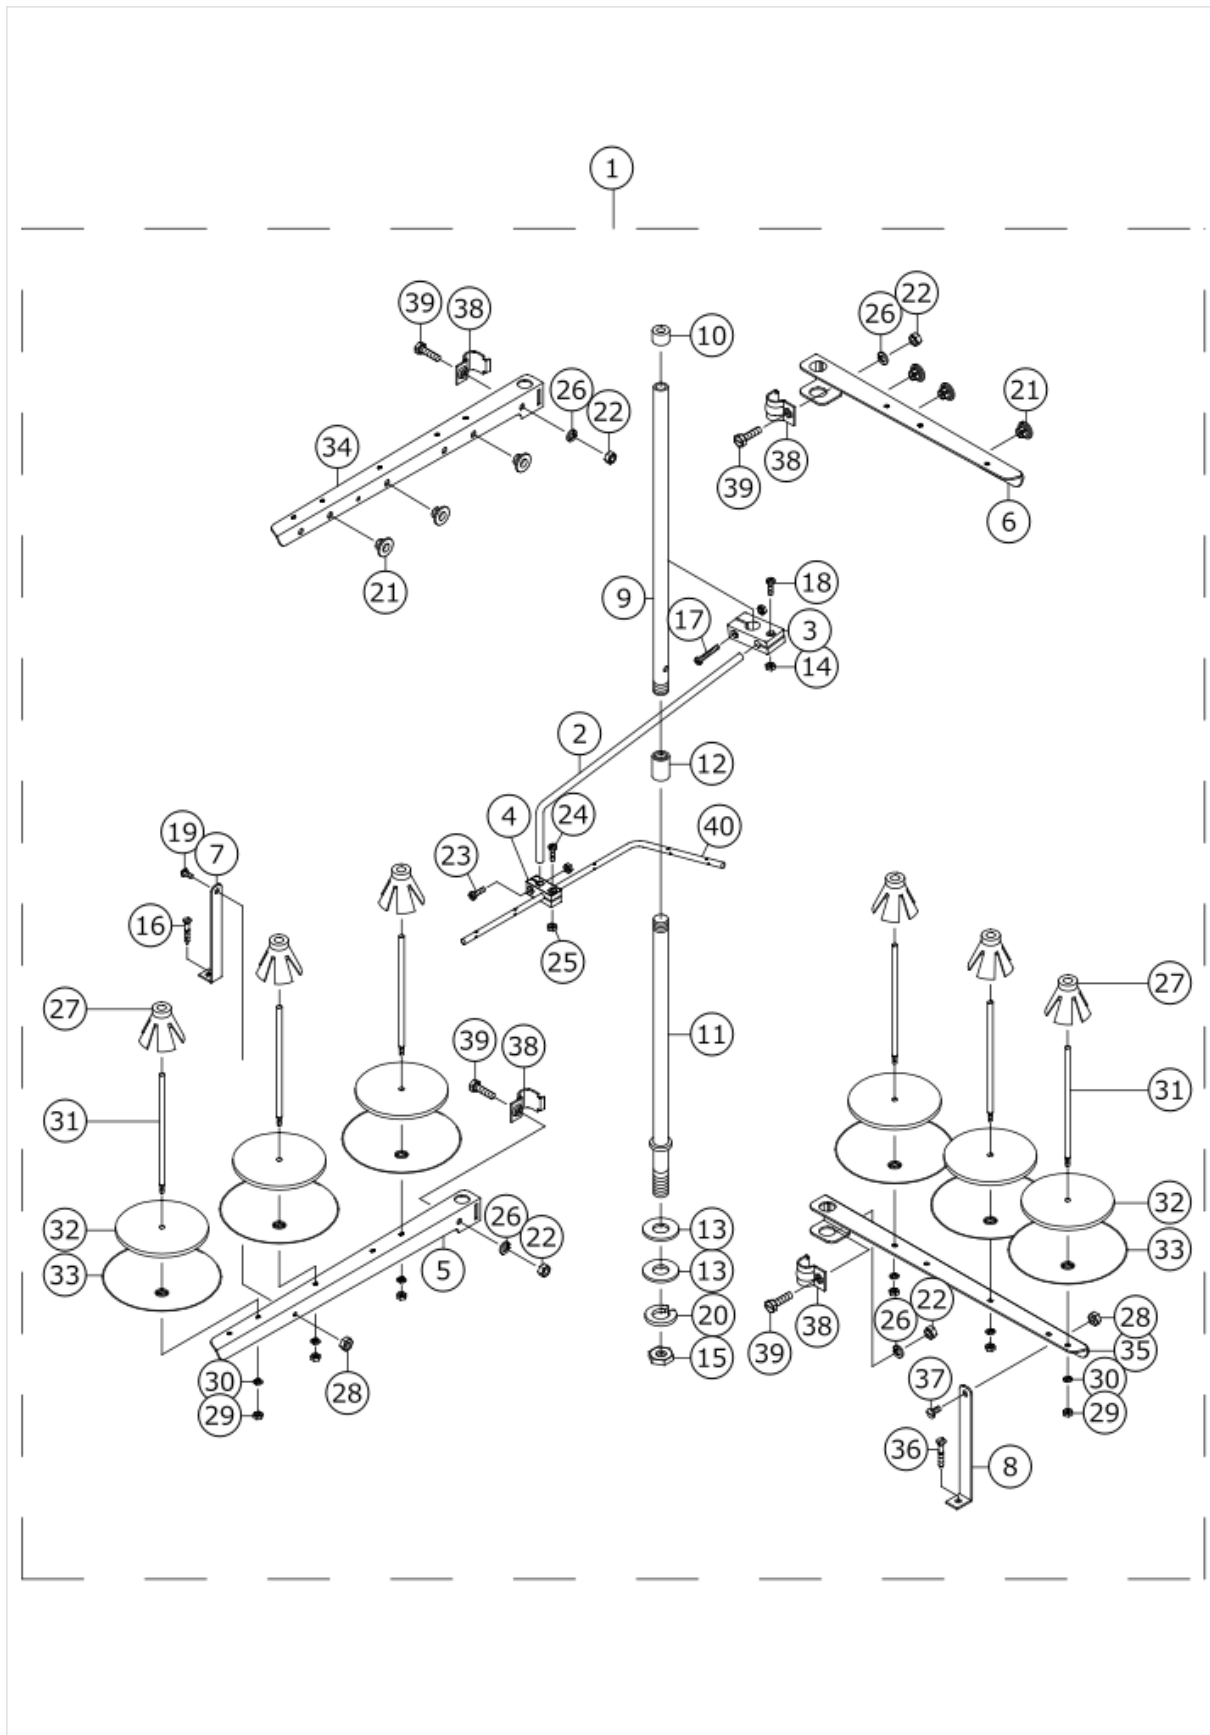

THREAD STAND COMPONENTS (FOR MO-6843D)

No.	品番	品名	備考	子部品	消耗品	個数
1	40179486	THREAD STAND COMB.				1.00
2	70000179	THREAD GUIDE BAR		*		1.00
3	70000180	FIXED SEAT		*		1.00
4	70000181	FIXED SEAT		*		1.00
5	70000182	THREAD GUIDE BAR		*		1.00
6	70000183	THREAD GUIDE BAR		*		1.00
7	70000186	SUPPORTER		*		1.00
8	70000187	SUPPORTER		*		1.00
9	70000188	THREAD STAND ROD		*		1.00
10	70000189	THREAD STAND COVER		*		1.00
11	70000190	THREAD STAND ROD		*		1.00
12	70000192	CONNECTING LOOP		*		1.00
13	70000354	WASHER		*		2.00
14	70000454	NUT		*		2.00
15	70000455	NUT		*		1.00
16	70000547	E_SCREW		*		1.00
17	70000579	M_SCREW		*		1.00
18	70000580	M_SCREW		*		1.00
19	70000581	M_SCREW		*		1.00
20	70000618	WASHER		*		1.00
21	70000219	PLUG		*		6.00
22	70000456	NUT		*		4.00
23	70000580	M_SCREW		*		1.00
24	70000580	M_SCREW		*		1.00
25	70000454	NUT		*		2.00
26	70000611	WASHER		*		4.00
27	70000218	THREAD STEADY BALL SEAT		*		6.00
28	70000454	NUT		*		2.00
29	70000454	NUT		*		6.00
30	70000615	WASHER		*		6.00
31	70000217	CONNECTING LOOP		*		6.00
32	70000216	SPONGY CUSHION		*		6.00
33	70000215	COILING SEAT		*		6.00
34	70000183	THREAD GUIDE BAR		*		1.00
35	70000182	THREAD GUIDE BAR		*		1.00
36	70000547	E_SCREW		*		1.00
37	70000581	M_SCREW		*		1.00
38	70000191	FIXED PLATE		*		4.00
39	70000589	M_SCREW		*		4.00
40	70000177	THREAD GUIDE BAR		*		1.00