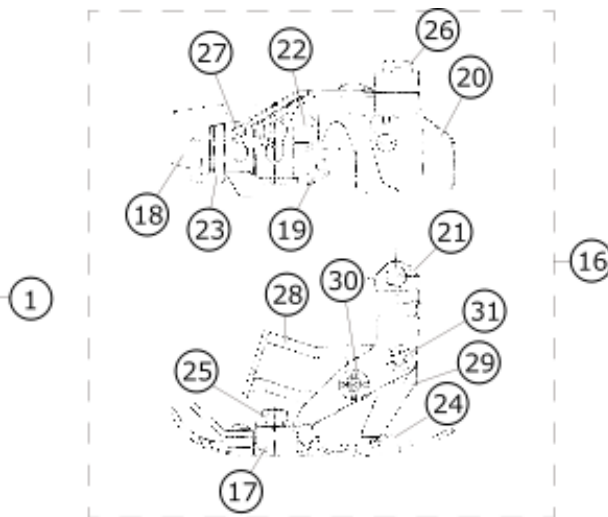

MO-6800D GAUGE TABLE PRESSER FOOT COMPONENTS (1)

No.	品番	品名	備考	子部品	消耗品	個数
1	40164021	PRESSER FOOT ASM.				1.00
2	40164022	PRESSER FOOT		*		1.00
3	40164024	STITCH TONGUE		*		1.00
4	40164026	REAR PRESSER FOOT		*		1.00
5	40164025	SPRING		*		1.00
6	40164027	PRESSER FOOT HINGE		*		1.00
7	40164041	FINGER GUARD		*		1.00
8	70000500	E_SCREW		*		1.00
9	70000496	E_SCREW		*		1.00
10	70000558	E_SCREW		*		1.00
11	70000505	E_SCREW		*		1.00
12	70000538	E_SCREW		*		1.00
13	70000500	E_SCREW		*		1.00
14	40164028	PRESSER FOOT ARM SPRING		*		1.00
15	40164053	PRESSER FOOT 514_30P		*		1.00
16	40159817	PRESSER FOOT ASM.				1.00
17	40159856	THREAD GUIDE PLATE		*		1.00
18	40159547	PRESSER FOOT		*		1.00
19	40159548	STITCH TONGUE		*		1.00
20	70000862	REAR PRESSER FOOT		*		1.00
21	70000859	PRESSER FOOT HINGE		*		1.00
22	70000860	SPRING		*		1.00
23	40159549	TAPE GUIDE		*		1.00
24	70000879	E_SCREW		*		1.00
25	40159855	E_SCREW		*		1.00
26	70000505	E_SCREW		*		1.00
27	70000877	E_SCREW		*		1.00
28	70000735	NEEDLE GUARD		*		1.00
29	70000304	FIXED PLATE		*		1.00
30	70000538	E_SCREW		*		1.00
31	70000500	E_SCREW		*		1.00
32	40169857	PRESSER FOOT ASM.				1.00
33	40159856	THREAD GUIDE PLATE		*		1.00
34	40159853	PRESSER FOOT		*		1.00
35	40172524	STITCH TONGUE		*		1.00
36	70000862	REAR PRESSER FOOT		*		1.00
37	70000859	PRESSER FOOT HINGE		*		1.00
38	70000860	SPRING		*		1.00
39	70000861	CURL GUARD		*		1.00
40	70000879	E_SCREW		*		1.00
41	40159855	E_SCREW		*		1.00
42	70000505	E_SCREW		*		1.00
43	70000877	E_SCREW		*		1.00
44	70000735	NEEDLE GUARD		*		1.00
45	70000304	FIXED PLATE		*		1.00
46	70000538	E_SCREW		*		1.00
47	70000500	E_SCREW		*		1.00
48	40164020	PRESSER FOOT ASM.				1.00
49	40164025	SPRING		*		1.00
50	40164022	PRESSER FOOT		*		1.00