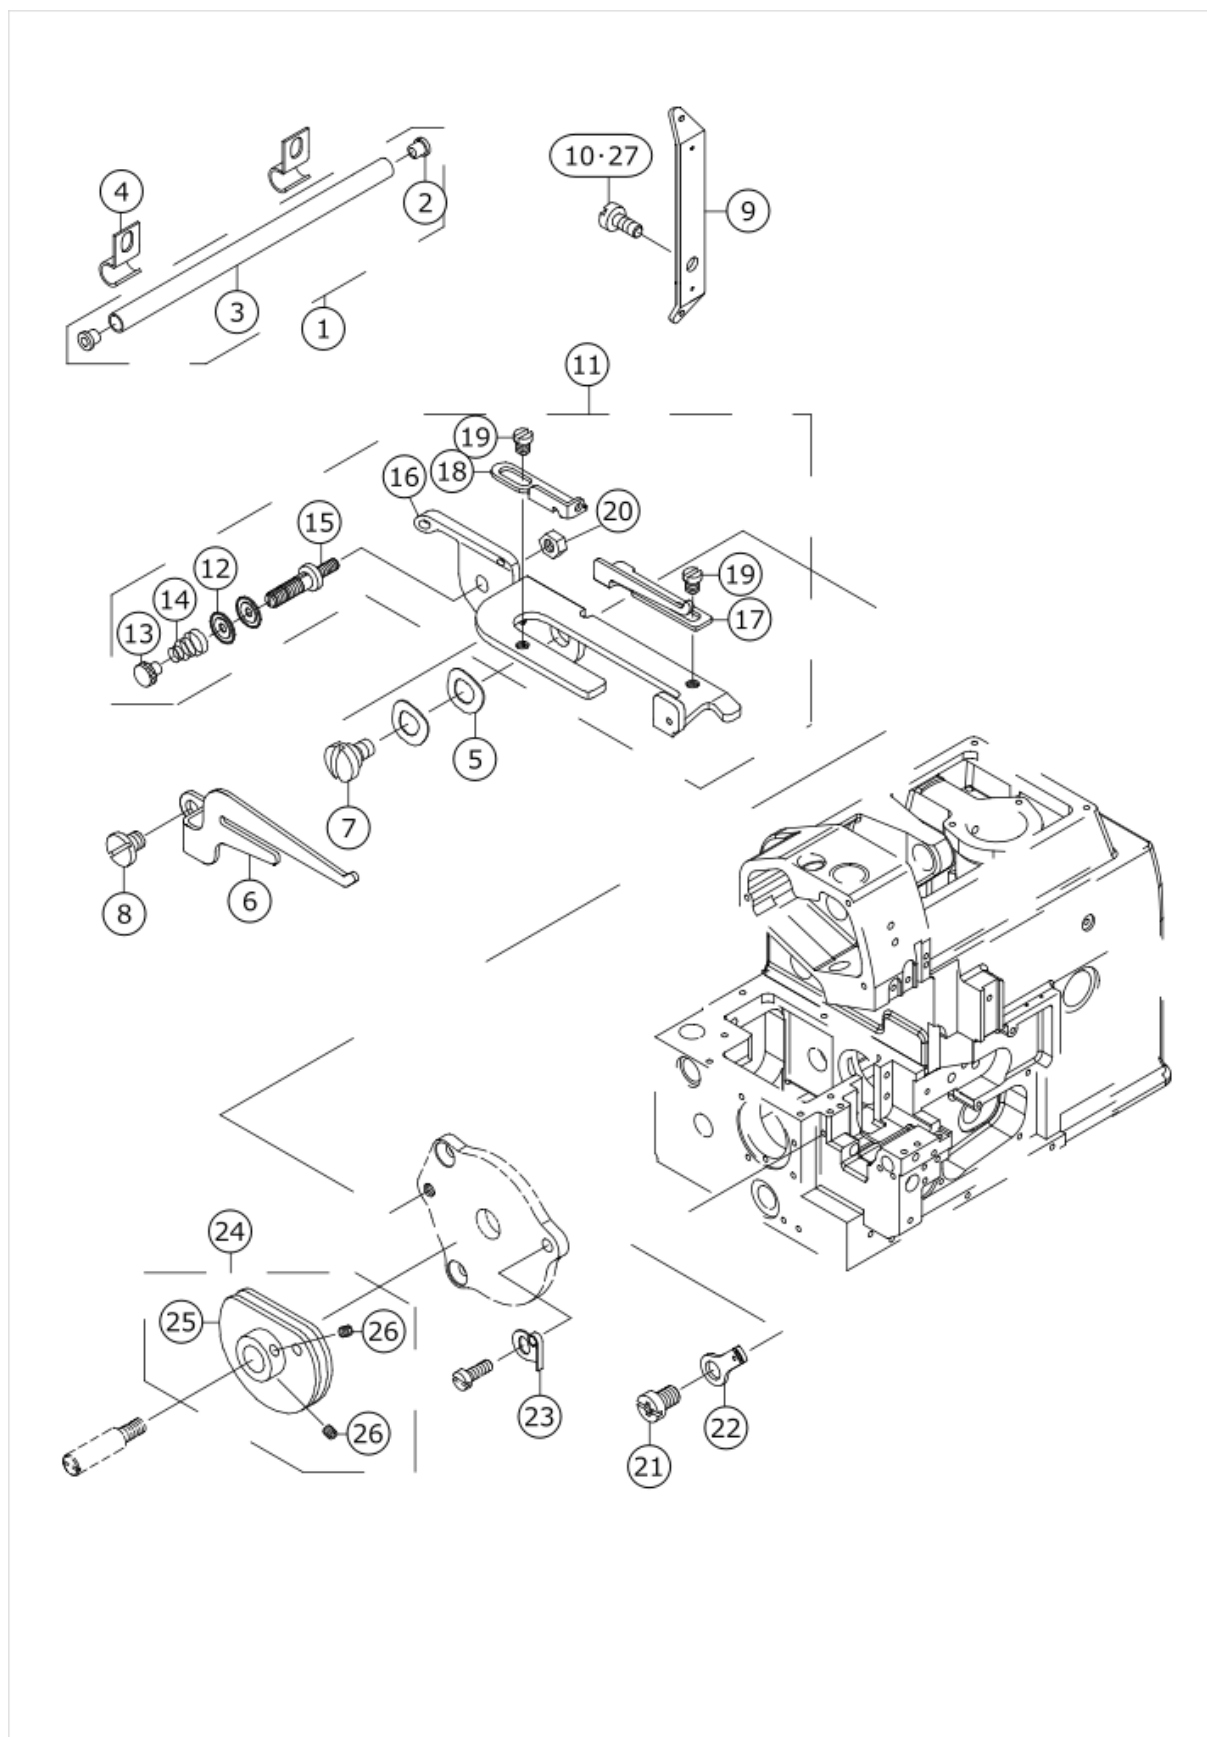

CHAIN LOOPER COMPONENTS (2)

No.	品番	品名	備考	子部品	消耗品	個数
1	70000397	DUCT COMB.				1.00
2	70000172	PLUG		*		2.00
3	70000396	DUCT		*		1.00
4	70000398	FIXED PLATE				2.00
5	70000359	WASHER				2.00
6	70000387	THREAD GUIDE PLATE				1.00
7	70000519	E_SCREW				1.00
8	70000576	M_SCREW				1.00
9	70000384	THREAD CROSSING				1.00
10	70000513	E_SCREW				1.00
11	70000391	THREAD TAKE-UP DEVICE				1.00
12	70000392	THREAD GRIP		*		2.00
13	70000393	THREAD TENSION KNOB		*		1.00
14	70000394	SPRING		*		1.00
15	70000395	THREAD TENSION SHAFT		*		1.00
16	70000388	BRACKET		*		1.00
17	70000389	THREAD GUIDE PLATE		*		1.00
18	70000390	THREAD GUIDE PLATE		*		1.00
19	70000571	M_SCREW		*		2.00
20	70000452	NUT		*		1.00
21	70000557	E_SCREW				1.00
22	70000383	THREAD GUIDE PLATE				1.00
23	70000448	SPRING PLATE				1.00
24	70000386	THREAD TENSION CAM				1.00
25	70000385	THREAD TENSION CAM		*		1.00
26	70000498	E_SCREW		*		2.00
27	70000576	M_SCREW	FOR DD23			1.00