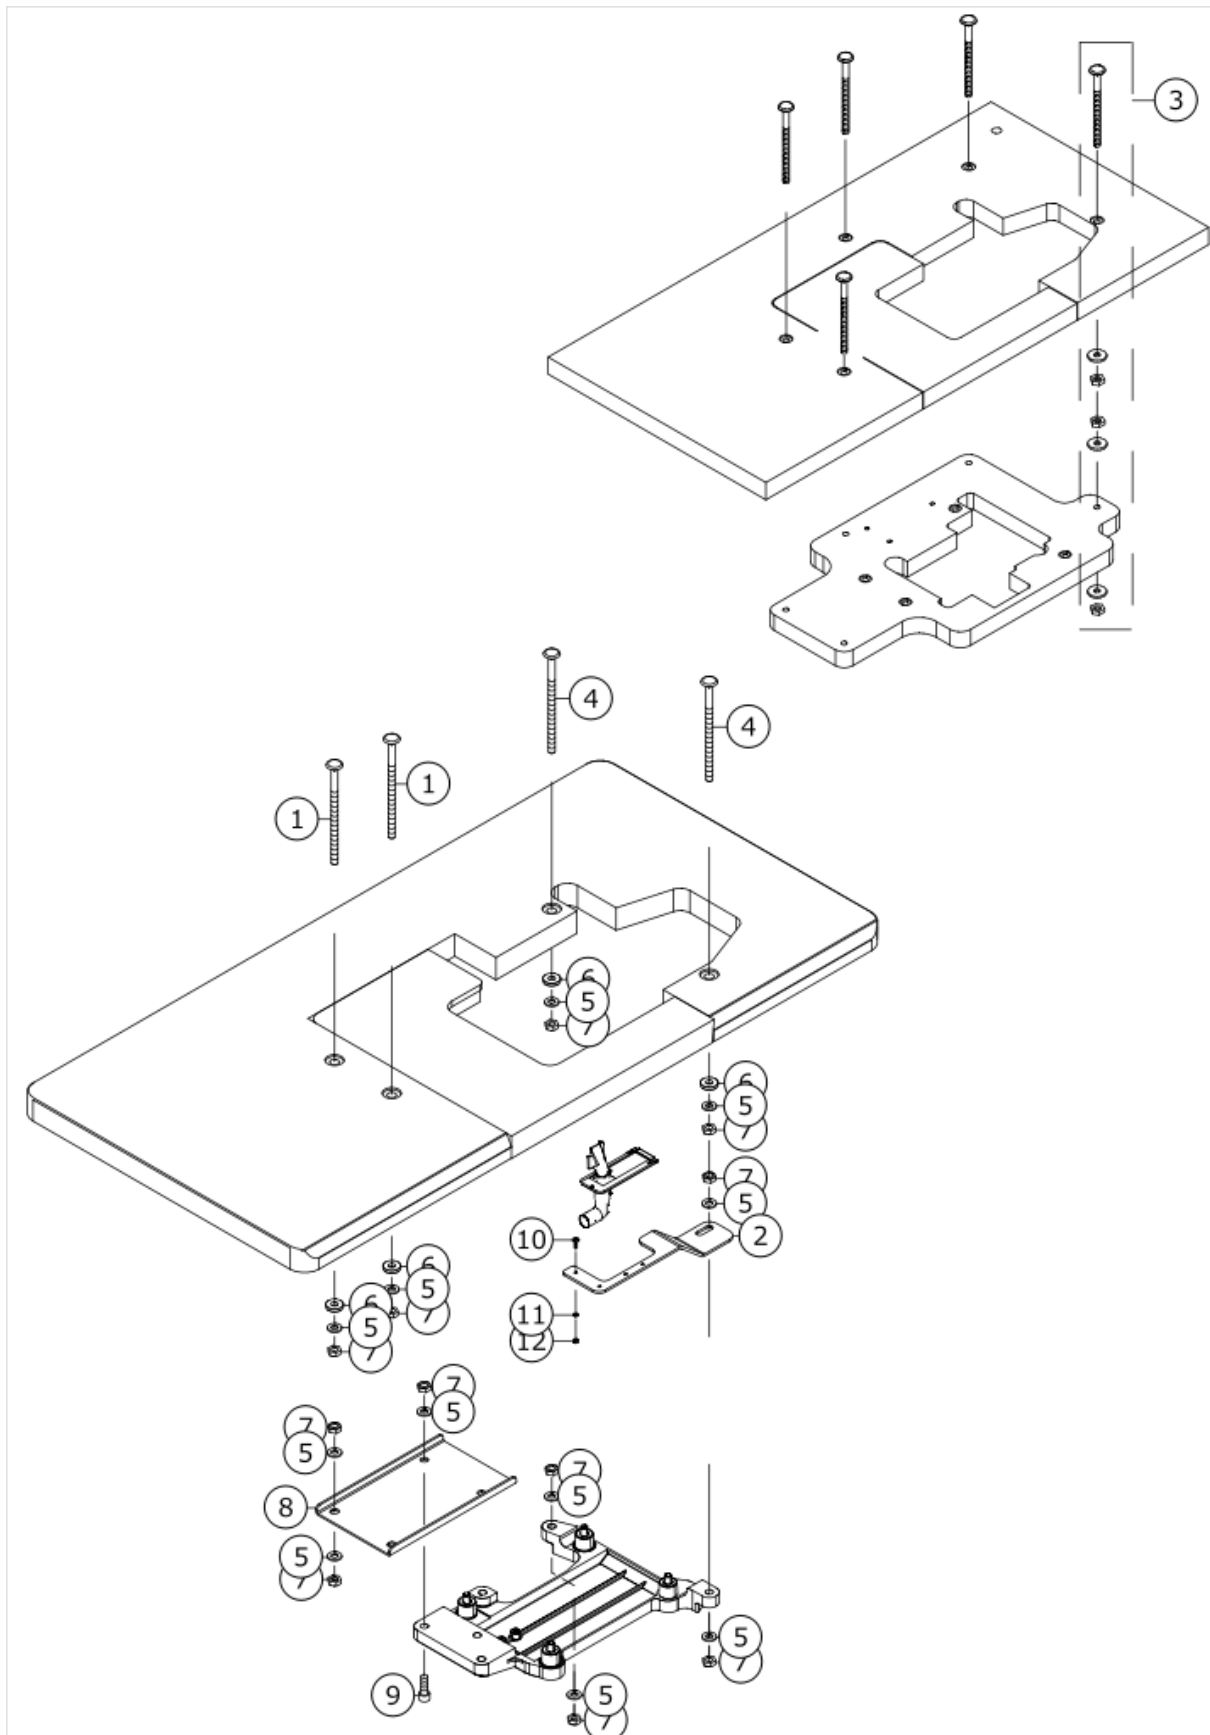

FULLY-SUNKEN TYPE TABLE COMPONENTS

No.	品番	品名	備考	子部品	消耗品	個数
1	40216756	HOLDING PLATE BOLT				2.00
2	40249808	FRAME_HOLDING_PLATE_COUPLING				1.00
3	70000884	BOLT ASM.	FIVE PARTS ENC LOSED WITH THE DOTTED LINE ARE ENCLOSED			5.00
4	40216747	HOLDING PLATE BOLT				2.00
5	70000360	WASHER				14.00
6	40216748	SPRING WASHER M10				4.00
7	70000459	NUT M10X1.5 TYPE1				14.00
8	40216751	FRAME HOLDING PLATE COUPLING				1.00
9	40216752	SCREW M10 L=45				2.00
10	40159563	SCREW M4X0.7 L=20				4.00
11	40216753	WASHER M4				4.00
12	40216754	NUT M4X0.7 TYPE1				4.00